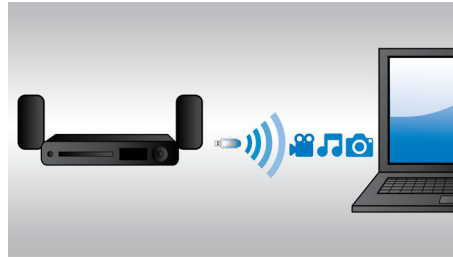

### Full HD 3D Blu-ray

Ga volledig op in 3D-films in uw eigen woonkamer met deze Full HD 3D-TV. Active 3D maakt gebruik van de nieuwste generatie snel wisselende displays voor levensechte diepte en een realistisch beeld in 1080 x 1920 Full HD-resolutie. Met de speciale bril, waarvan het linker- en rechterglas synchroon met de wisselende beelden open en dicht gaan, wordt een Full HD 3D-effect verkregen in uw home cinema. U kunt tegenwoordig kiezen uit een uitgebreide collectie 3D-topfilms op Blu-ray. Daarnaast wordt Surround Sound bij Blu-ray niet gecomprimeerd en is het geluid bijna niet van de realiteit te onderscheiden.

### Ingebouwde Wi-Fi

Dankzij de ingebouwde Wi-Fi kunt u genieten van allerlei populaire onlineservices. U sluit uw home cinema gewoon rechtstreeks op uw thuisnetwerk aan. U hebt toegang tot fantastische websites met films, foto's, infotainment en andere onlinecontent speciaal voor uw TV.