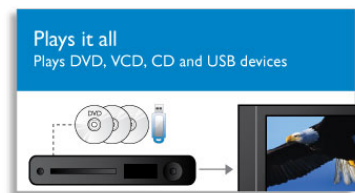

HDMI 適合觀看 HD 電影

HDMI 是一種直接的數位連線，可以傳送數位 HD 視訊和數位多聲道音訊。由於不必轉換至類比訊號，因此可以產生完美的畫質與音質，完全沒有雜訊。現在您可用真正的高解析度來欣賞標準解析度的電影，讓您享受更多細節及更栩栩如生的畫面。

卡拉 OK 功能提供您無窮的歡唱

卡拉 OK 功能提供您居家無窮的歌唱樂趣

全部都能播放

幾乎能播放任何碟片或媒體裝置 - 無論是 DVD、VCD、CD 或 USB 裝置。體驗強大播放能力所帶來的無比便利，以及與電視或家庭劇院系統共享媒體檔案的樂趣。