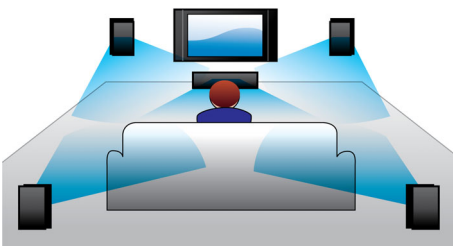

輕鬆享受所有娛樂

- EasyLink 可透過一只遙控器控制所有 HDMI CEC 裝置
- HDMI 適合觀看高畫質電影
- 播放 DVD、VCD、CD 與 USB 裝置
- 卡拉 OK 功能提供您居家無窮的歌唱樂趣
- 使用音訊輸入，享受 iPod/iPhone/MP3 播放機的音樂

專為加強家庭劇院效果而設計

- 現代化設計，為家庭娛樂增添時尚風格

PHILIPS

焦點

300W RMS 功率

300W RMS 功率提供優異電影與音樂音效

杜比數位

杜比數位是領導世界的數位多聲道音訊標準，利用人類耳朵處理聲音的方式，讓您體驗具有真實空間感、音質絕佳的環繞音效。

音訊輸入

簡單連接至家庭劇院，音訊輸入功能即可讓您從 iPod/iPhone/iPad、MP3 播放機或是筆電，輕輕鬆鬆播放音樂。只要將您的音

訊裝置連接至音訊輸入插孔，就能以飛利浦家庭劇院系統的頂級音質享受音樂。

EasyLink

EasyLink 讓您透過一只遙控器，便能控制多種裝置，像是 DVD 播放機、藍光播放機、電視等。使用 HDMI CEC 工業標準協定，能透過 HDMI 纜線在裝置之間共用功能。只需輕按一下按鈕，您便能同時操作所有支援 HDMI CEC 並已連線的設備。執行待機與播放等功能，再簡單不過。

HDMI 適合觀看 HD 電影

HDMI 是一種直接的數位連線，可以傳送數位 HD 視訊和數位多聲道音訊。由於不必轉換至類比訊號，因此可以產生完美的畫質與音質，完全沒有雜訊。現在您可用真正的高解析度來欣賞標準解析度的電影，讓您享受更多細節及更栩栩如生的畫面。

卡拉 OK 功能提供您無窮的歡唱

卡拉 OK 功能提供您居家無窮的歌唱樂趣

全部都能播放

幾乎能播放任何碟片或媒體裝置 - 無論是 DVD、VCD、CD 或 USB 裝置。體驗強大播放能力所帶來的無比便利，以及與電視或家庭劇院系統共享媒體檔案的樂趣。