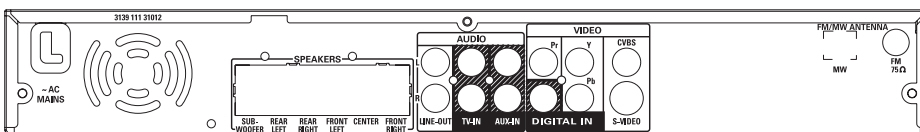

ภาพยนตร์หลากหลายรูปแบบ-DivX, MP4

ความสามารถในการเล่นได้หลากหลายรูปแบบทำให้คุณสามารถเล่นแผ่นใดก็ได้ทุกชนิดเพื่อการใช้เครื่องรวมทั้งและเพื่อความบันเทิงในการชมภาพยนตร์ของคุณ

เพลง:SACDWindows Media™ Audio

ความสามารถในการเล่นได้หลากหลายรูปแบบทำให้คุณสามารถเล่นแผ่นใดก็ได้ทุกชนิดเพื่อการใช้เครื่องรวมทั้งและเพื่อความบันเทิงในการฟังดนตรีของคุณ

เล่นแผ่นซีดีภาพ และ MP3

แผ่นซีดีภาพ คือ แผ่น CD-R, CD-RW ที่สามารถเก็บภาพดิจิทัลและเพลง MP3 ได้ เมื่อใส่แผ่นซีดีภาพลงในเครื่องเล่น DVD เมนูบนหน้าจอจะปรากฏขึ้น โดยแสดงชื่อไฟล์ JPEG และ/หรือ MP3 ในแผ่น เพียงแค่คุณเลือกไฟล์เพลงและภาพที่คุณต้องการกดปุ่มเล่น หรือตกลง คุณก็สามารถรับชมภาพบนจอทีวีพร้อมเสียงเพลงได้ในเวลาเดียวกัน

จรรยาโอเค

คุณสมบัติจรรยาโอเคในเครื่องเล่น DVD ของคุณให้คุณสนุกสนานกับความบันเทิงได้อย่างต่อเนื่องและมีความสุขกับการร้องเพลงและเสียงเพลงอย่างเต็มที่ และยังสามารถทำให้เสียงดีขึ้นด้วยการเพิ่มเสียงอีโคโนเข้าไปได้อีกด้วย นอกจากนี้ปุ่มควบคุมทำให้คุณสามารถเลือกระดับเสียงตามระดับช่วงเสียงของคุณได้

วันที่ออก 2007-10-12

เวอร์ชัน: 5.0

12 NC: 9073 100 12487
EAN: 87 10895 87072 6

© 2007 Koninklijke Philips Electronics N.V.
สงวนลิขสิทธิ์

ข้อมูลจำเพาะ
อาจเปลี่ยนแปลงได้โดยไม่ต้องแจ้งให้ทราบล่วงหน้า
เครื่องหมายการค้าเป็นสมบัติของ Koninklijke Philips
Electronics N.V. หรือเจ้าของรายอื่นๆ

www.philips.com