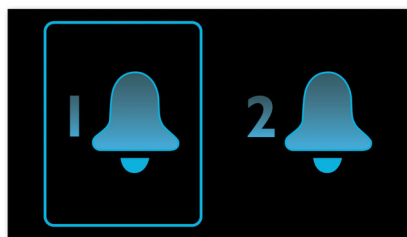

Systemet fungerer ved å la luftmassen resonnerer i basspipen slik at det vibrerer som en vanlig woofer. I kombinasjon med responsen i høyttaleren forsterker systemet lavfrekvenslydene til en helt ny dimensjon av dyp bass.

Automatisk synkronisering av tid

Automatisk synkronisering av tid via dokkingstasjon for iPod/iPhone med Lightning-kontakt

Lyd inn (3,5 mm)

Opprett én enkel tilkobling, og hør på all musikken fra bærbare enheter og datamaskiner. Det er bare å koble enheten til lyd inn-kontakten (3,5 mm) på Philips-settet. På datamaskiner opprettes tilkoblingen vanligvis via hodetelefonutgangen. Når tilkoblingen er opprettet, kan du umiddelbart glede deg over hele musikksamlingen din på førsteklasses høyttalere. Philips leverer ganske enkelt bedre lyd.

Dobbel alarm

Philips-lydsystemet leveres med to alarmtidspunkter. Angi ett alarmtidspunkt som vekker deg, og det andre tidspunktet for å vekke partneren din.

Myk oppvåkning

Start dagen på riktig måte ved å våkne forsiktig til et gradvis økende alarmvolum. Vanlige alarmlyder med forhåndsinnstilt volum er enten for lave til at du våkner, eller ubehagelig høye, slik at du våkner brutalt. Velg om du vil våkne til favorittmusikken, en radiostasjon eller summealarmen. Alarmvolumet for Myk oppvåkning-funksjonen øker gradvis fra lavt til passende høyt, slik at du blir vekket på en myk måte.