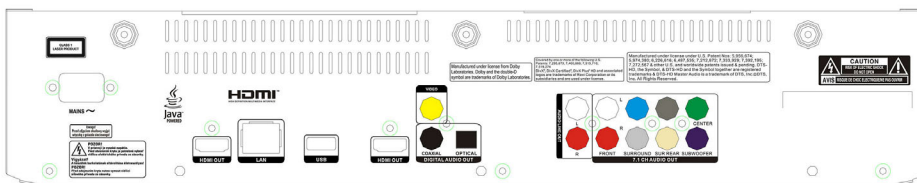

Image/Affichage

- Format image: 4:3, 16/9, 21/9
- Convertisseur N/A: 12 bits/150 MHz
- Amélioration de l'image: Compensation de mouvements 3/2 - 2/2, Ajustement automatique de l'écran, Amélioration adaptative du contraste, Accentuation des couleurs, Amélioration adaptative du contenu, Amélioration du contraste dynamique, Haute définition (720p, 1080i, 1080p), Désentrelacement adapté au mouvement, Réduction du bruit, Balayage progressif, Quad HD (3 840 x 2 160), Amélioration rés vidéo, Conversion 2D à 3D
- Traitement vidéo avancé: Traitement vidéo Qdeo
- Blu-ray 3D: Full HD 1080p

Lecture des supports optiques

- Formats de disque pris en charge: AVCHD, BD, BD R/BD RE, CD, CDDA, CD-R/CD-RW, DVD, DVD +R/+RW, DVD -R/-RW, SACD (sortie DSD disponible via la sortie HDMI (récepteur AV uniquement), SVCD, VCD

Lecture d'images fixes

- Format de compression: GIF, JPEG, JPEG HD, JPEG progressif, PNG
- Amélioration de l'image: Pivoter, Diaporama avec musique, Zoom

Lecture vidéo

- Code zone BD: B
- Formats de compression: DivX Plus™ HD, H.264, MPEG-1, MPEG-2, MPEG4 (AVC), VC-1, WMV, WMV 9, XviD
- Modes de lecture des disques: Répétition A-B, Angle, Menu du disque, Pause, Répéter, Reprise de lecture après arrêt, Recherche avant/arrière, Passer, Avance ralenti, Lecture standard, Zoom
- Vidéo - améliorations: Balayage progressif, Amélioration rés vidéo, Coul. foncée
- Code région DVD: 2

Date de publication
2024-03-26

Version: 16.2.4

EAN: 87 12581 64887 9

© 2024 Koninklijke Philips N.V.
Tous droits réservés.

Les caractéristiques sont sujettes à modification sans préavis. Les marques commerciales sont la propriété de Koninklijke Philips N.V. ou de leurs détenteurs respectifs.

www.philips.com