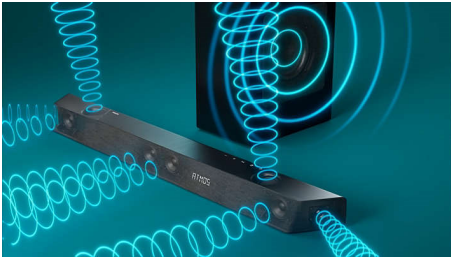

Soundbar 3.1.2, jossa on langaton bassokaiutin

Enintään 720 W. Langaton bassokaiutin Dolby Atmos. Elokvateatterin tunnelmaa, Play-Fi. Vaivaton kodin äänentoisto, Tukee ääniavustajia

Kohokohdat

3.1.2-kanavainen. Enintään 720 W

Tämä soundbar tuo enintään 720 watin (360 W RMS, 10 % THD) voimakkaan ja täyteläisen äänen kaikkeen katselemaasi sisältöön. 3.1.2-kanavainen ääni täyttää minkä tahansa huoneen täyteläisellä elokuvamusiikilla, jylisevillä tehosteilla ja selkeällä dialogilla. Langaton subwoofer tehostaa jokaista räjähdystä ja tahtia.