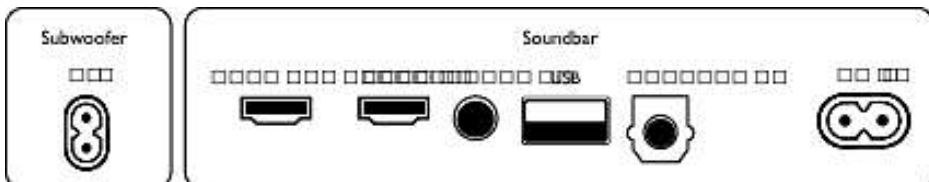

Ulompi pakkaus

- Pituus: 109 cm
- Kuluttajapakkausten määrä: 2
- Leveys: 60 cm
- Kokonaispaino: 26.2 kg
- Korkeus: 25 cm
- GTIN: 1 48 95229 12668 5
- Nettopaino: 18 kg
- Bruttopaino: 8.2 kg

Käyttömukavuus

- Kaukosäädin
- Näyttötyyppi: 5-numeroinen, 14 segmentin LED-näyttö
- Yökuuntelutila: ei

Yhteensopivuus

- Ohjaus älypuhelin-/tablettisovelluksella

Virta

- Pääyksikön virtalähde: 100-240 V AC, 50/60 Hz
- Subwooferin virtalähde: 100-240 V AC, 50/60 Hz
- Subwooferin virrankulutus valmiustilassa: $\leq 0,5\text{ W}$
- Pääyksikön virrankulutus valmiustilassa: $\leq 0,5\text{ W}$
- Automaattinen valmiustila

Pakkauksen mitat

- Korkeus: 22.5 cm
- Pakkaustyyppi: pahvilaatikko
- Hyllysijoitustyyppi: Makaava
- Leveys: 105 cm
- Syvyys: 45 cm
- Mukana toimitettujen tuotteiden määrä: 1
- EAN: 48 95229 12668 8
- Kokonaispaino: 12.2 kg
- Nettopaino: 9 kg
- Bruttopaino: 3.2 kg

Lisätarvikkeet

- Mukana tulevat lisätarvikkeet: Kaukosäädin (ja paristo), Virtajohto, Seinäteline, Pikaopas, Maailmanlaajuinen takuuvihko

Muotoilu

- Väri: Musta
- Seinäkiinnitys

TAB8907/10

Mitat

- Päälaite (L x K x S): 940 x 65 x 106 mm
- Päälaitteen paino: 3 kg
- Subwoofer (L x K x S): 190 x 410 x 309 mm
- Subwooferin paino: 6 kg

Video

- 3D pass-through
- Videoparannukset: 4K Video Pass-through, Dolby Vision, HDR10, HDR10+, HLG

Julkaisupäivä 2024-05-07

Versio: 6.4.1

EAN: 48 95229 12668 8

© 2024 Koninklijke Philips N.V.
Kaikki oikeudet pidätetään.

Tiedot voivat muuttua ilman erillistä ilmoitusta.
Tavaramerkit ovat Koninklijke Philips N.V:n tai omistajiensa omaisuutta.

www.philips.com