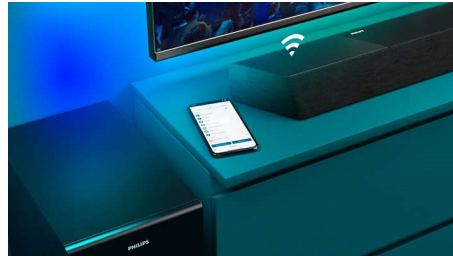

Philipsin langaton äänentoistojärj.

Tämä Play-Fi-yhteensopiva soundbar tuottaa täydellisen kotiteatterinäänen. Yhdistä soundbar kodin ulkoisiin älylaitteisiin. DTS Play-Fi -yhteys ja Philips Sound -sovellus mahdollistavat äänentoiston kodin Wi-Fi-verkon välityksellä.