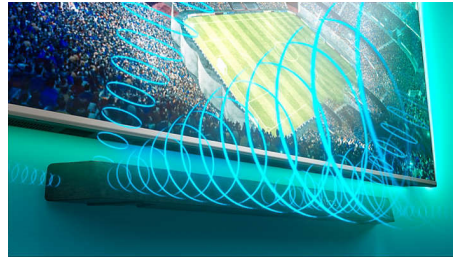

Stadium EQ -tila

Koe suorien urheilutapahtumien tunnelma kotisohvillasi. Stadium EQ -tila ympäröi sinut yleisön hälinällä – aivan kuin istuisit stadionin penkillä! Elä mukana jokaisessa jännittävässä hetkessä ja seuraa silti kristallinkirkasta selostusta.