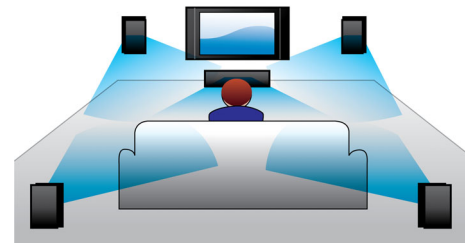

Dolby TrueHD ja DTS-HD

Dolby TrueHD ja DTS-HD Master Audio Essential pakuvad parimat heli Blu-ray-plaatidelt. Heli taasesitus sarnaneb algse salvestusega, seega kuulete heli just nii, nagu selle looja soovis. Dolby TrueHD ja DTS-HD Master Audio Essential täiustavad teie meelelahutuselamust.