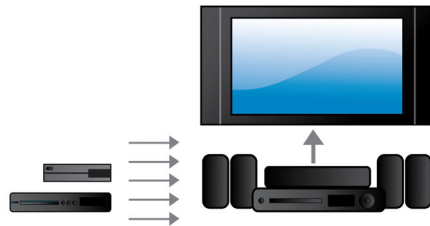

HDMI x 2

Nautige elust suuremat 3D-taasesitust ja kristallselget 5.1 või 7.1 heli, ühendades lihtsalt meie mängija 2 HDMI-väljundit mitte-3D AV-vastuvõtja ühendusega.

Esitage ja laadige iPod/iPhone'i

Võite ka iPod/iPhone'i laadimise ajal oma lemmikmuusikat kuulata! Lihtsalt ühendage oma iPod/iPhone USB-kaabliga kodukinosüsteemi USB-porti. Esitamise ajal teie iPod/iPhone'i ka laetakse, et te ei peaks muusika kuulamise ajal muretsema oma Apple'i seadme aku tühjenemise pärast.