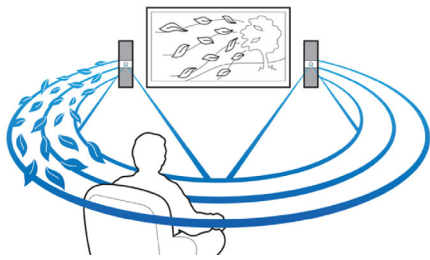

3D Blu-ray 5.1 kodukino

Kristallselge heli Sisseehitatud Wi-Fi ja Bluetooth®, HDMI-jaotur ja iPod/iPhone USB-ga, 1000 W

Esiletõstetud tooted

Kristallselge heli

Crystal Clear Sound erakordselt selge ja realistliku heli edastamiseks