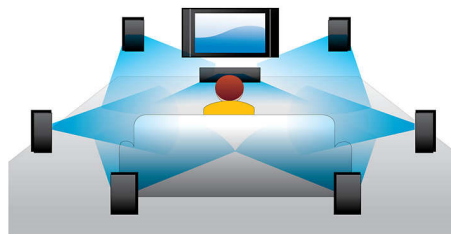

PHILIPS

Points forts

Lecture de disques Blu-ray

Les disques Blu-ray peuvent prendre en charge des données ainsi que des images haute définition de 1920 x 1080p. Les scènes sont plus réalistes, les mouvements plus fluides et les images extrêmement nettes. Le format Blu-ray permet également de restituer un son Surround non compressé pour que votre expérience sonore soit incroyablement réaliste. La capacité de stockage des disques Blu-ray permet l'intégration de nombreuses fonctions interactives. La navigation simplifiée lors de la lecture et d'autres fonctionnalités telles que des menus pop-up apportent une nouvelle dimension au Home Cinéma.

Certifié DivX Plus HD

Avec la toute dernière technologie DivX appelée DivX Plus HD, votre lecteur DVD et/ou Blu-ray vous permet de regarder des films et vidéos HD directement sur votre HDTV Philips ou votre PC. Le lecteur certifié DivX Plus HD prend en charge la lecture de contenus DivX Plus (vidéo HD H.264 avec audio AAC de haute qualité dans un fichier MKV servant de conteneur) et des anciennes versions de vidéos DivX jusqu'à 1080p. Le DivX Plus HD, pour une véritable vidéo numérique HD.

Dolby TrueHD

La technologie Dolby TrueHD restitue le son haute qualité des disques Blu-ray. Le son retransmis est en tout point identique à la maquette studio : vous entendez donc exactement ce que les créateurs souhaitent vous faire entendre. La technologie Dolby TrueHD améliore ainsi votre expérience de la haute définition.