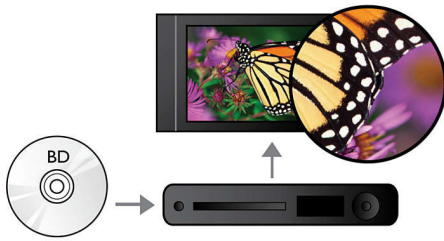

Philips 3000 series
Lecteur Blu-ray / DVD

DivX Plus HD
Compatible WiFi
BD-Live

BDP3300

Pour une expérience Blu-ray digne du cinéma

Retrouvez la magie du cinéma, chez vous, en Full HD, sur Blu-ray ou DivX avec cet élégant lecteur DVD Blu-ray Philips BDP3300. Profitez de vos musiques et vidéos préférées directement depuis une clé USB ou un disque dur externe grâce à la connexion USB 2.0 Media Link.

Entendez plus

- Dolby Digital DTS2.0 pour une expérience cinématographique absolue
- Dolby TrueHD pour un son haute fidélité

Voyez plus

- Lecture de disques Blu-ray pour des images nettes en Full HD 1080p
- Certifié DivX Plus HD pour la lecture de DivX haute définition
- Accédez en toute simplicité à vos vidéos YouTube et photos Picasa préférées

Profitez plus

- Transformez votre smartphone en télécommande pour les produits audio/vidéo Philips
- Port USB 2.0 pour lire vidéos et musiques depuis une clé ou un disque dur USB
- Compatible WiFi-n* pour une connexion sans fil plus rapide et plus étendue

PHILIPS

Points forts

Lecture de disques Blu-ray

Les disques Blu-ray peuvent prendre en charge des données ainsi que des images haute définition de 1920 x 1080p. Les scènes sont plus réalistes, les mouvements plus fluides et les images extrêmement nettes. Le format Blu-ray permet également de restituer un son Surround non compressé pour que votre expérience sonore soit incroyablement réaliste. La capacité de stockage des disques Blu-ray permet l'intégration de nombreuses fonctions interactives. La navigation simplifiée lors de la lecture et d'autres fonctionnalités telles que des menus pop-up apportent une nouvelle dimension au Home Cinéma.