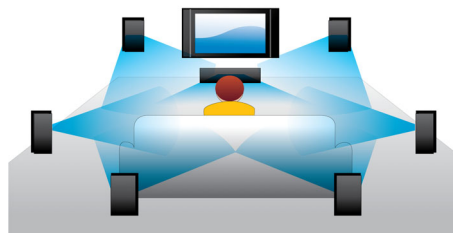

Dolby TrueHD en DTS-HD MA

DTS-HD Master Audio en Dolby TrueHD spelen uw Blu-ray Discs af met 7.1-kanaals geluid van zeer hoog niveau. Het geluid is bijna niet te onderscheiden van het origineel; u hoort dus wat de makers willen dat u hoort. De DTS-HD Master Audio en Dolby TrueHD maken uw HD-entertainmentervaring compleet.