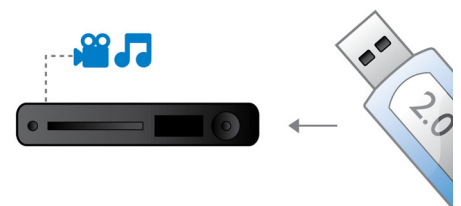

High-speed USB 2.0-koppeling

De Universal Serial Bus of USB is een protocolstandaard om PC's, randapparaten en consumentenelektronica-apparaten gemakkelijk te koppelen. Snelle USB-apparaten hebben een gegevensoverdrachtsnelheid tot 480 Mbps - veel hoger dan de 12 Mbps van oorspronkelijke USB-apparaten. Met Hi-Speed USB 2.0-koppeling hoeft u alleen uw USB-apparaat aan te sluiten en u bent klaar om de gewenste film, muziek of foto's weer te geven.