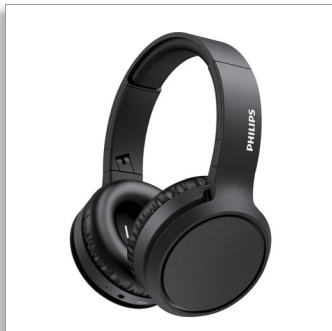

## Philips Juhtmeta kõrvaklapid

40 mm elementide ja suletud  
tagaosaga

Kerge  
Kompaktne kokkupandav disain  
Kuni 29 tundi mänguaega

TAH5205BK

## Siit tuleb bass

Katke oma kõrvad ja tunnetage seda bassil! Need juhtmevabad kõrvu katvad kõrvaklapid on varustatud bassivõimendi nupuga, mis tekitab sügavama bassiheli vaid ühe nupuvajutusega. Nautige kuni 29 tundi mänguaega, kiiret laadimist ja kindlat Bluetoothi ühendust. Te ei jää ilma ühestki helist.

### Võimas ja jõuline bass

- Võimsad 40 mm neodüümelemendid. Bassivõimendi nupp.
- Laadige 15 minutit ja saage 4 tundi mänguaega
- 29 tundi mänguaega. USB-C laadimine.
- Kõrvu katvad ja suletud tagaosaga disain. Suurepärase helisummutus.