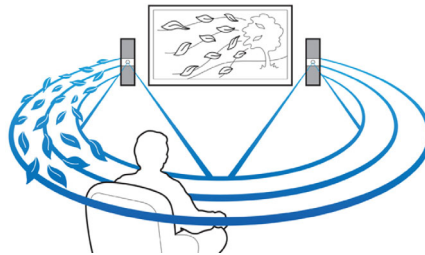

500 W RMS-vermogen

Het RMS-vermogen van 500 W levert geweldig geluid voor films en muziek

Ingebouwde Wi-Fi

Dankzij de ingebouwde Wi-Fi kunt u genieten van allerlei populaire onlineservices. U sluit uw home cinema gewoon rechtstreeks op uw thuisnetwerk aan. U hebt toegang tot fantastische websites met films, foto's, infotainment en andere onlinecontent speciaal voor uw TV.

Kristalhelder geluid

Crystal Clear Sound voor fantastische zuiverheid en realiteit

Draadloos streamen via Bluetooth

Draadloos muziek van uw muziekapparaten streamen via Bluetooth

Miracast™

Miracast™ is een draadloze peer-to-peer screencasting-standaard die via Wi-Fi Direct-connecties tot stand komt. Dankzij de vereenvoudigde gebruikersinterface en de ingebouwde codec spiegelt u het scherm van uw draagbare apparaat moeiteloos naar een groter scherm via een Miracast™-gecertificeerd apparaat.