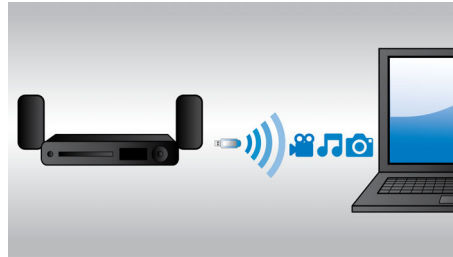

Geweldig geluid

- Het RMS-vermogen van 500 W levert geweldig geluid voor films en muziek
- Crystal Clear Sound voor fantastische zuiverheid en realiteit

Nog meer genieten van al uw entertainment

- Full HD 3D Blu-ray voor een overweldigende 3D-filmervaring
- Ingebouwde Wi-Fi om draadloos van uw aangesloten media te genieten
- Draadloos muziek van uw muziekapparaten streamen via Bluetooth
- DivX Plus HD-gecertificeerd voor afspelen van DivX in High Definition
- Audio-ingang om van muziek te genieten van uw iPod/iPhone/MP3-speler

Ontworpen voor de perfecte thuisbioscoop

- Bekijk uw Miracast™-gecertificeerde apparaatinhoud op uw TV
- Met één druk op de knop NFC-smartphones via Bluetooth koppelen
- Intuïtief afspelen en volumeregeling met bediening via touchscreen

PHILIPS

2.1 3D Blu-ray home cinema

Kristalhelder geluid Geïntegreerde Wi-Fi, Bluetooth en NFC, Miracast™, 500 W

HTB5260G/12

Kenmerken

Full HD 3D Blu-ray

Ga volledig op in 3D-films in uw eigen woonkamer met deze Full HD 3D-TV. Active 3D maakt gebruik van de nieuwste generatie snel wisselende displays voor levensechte diepte en een realistisch beeld in 1080 x 1920 Full HD-resolutie. Met de speciale bril, waarvan het linker- en rechterglas synchroon met de wisselende beelden open en dicht gaan, wordt een Full HD 3D-effect verkregen in uw home cinema. U kunt tegenwoordig kiezen uit een uitgebreide collectie 3D-topfilms op Blu-ray. Daarnaast wordt Surround Sound bij Blu-ray niet gecomprimeerd en is het geluid bijna niet van de realiteit te onderscheiden.

500 W RMS-vermogen

Het RMS-vermogen van 500 W levert geweldig geluid voor films en muziek

Ingebouwde Wi-Fi

Dankzij de ingebouwde Wi-Fi kunt u genieten van allerlei populaire onlineservices. U sluit uw home cinema gewoon rechtstreeks op uw thuisnetwerk aan. U hebt toegang tot fantastische websites met films, foto's, infotainment en andere onlinecontent speciaal voor uw TV.