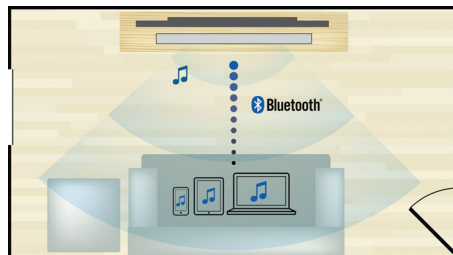

500 W RMS-vermogen

Het RMS-vermogen van 500 W levert geweldig geluid voor films en muziek

Ingebouwde Wi-Fi

Dankzij de ingebouwde Wi-Fi kunt u genieten van allerlei populaire onlineservices. U sluit uw home cinema gewoon rechtstreeks op uw thuisnetwerk aan. U hebt toegang tot fantastische websites met films, foto's, infotainment en andere onlinecontent speciaal voor uw TV.

Kristalhelder geluid

Crystal Clear Sound voor fantastische zuiverheid en realiteit

Draadloos streamen via Bluetooth

Draadloos muziek van uw muziekapparaten streamen via Bluetooth

Miracast™

Miracast™ is een draadloze peer-to-peer screencasting-standaard die via Wi-Fi Direct-connecties tot stand komt. Dankzij de vereenvoudigde gebruikersinterface en de ingebouwde codec spiegelt u het scherm van uw draagbare apparaat moeiteloos naar een groter scherm via een Miracast™-gecertificeerd apparaat.

NFC-technologie

Koppel Bluetooth-apparaten gemakkelijk met één druk op de knop dankzij NFC-technologie (Near Field Communications). Tik op een NFC-smartphone of -tablet op het NFC-gebied van een luidspreker om de luidspreker in te schakelen, het koppelen via Bluetooth te starten en te beginnen met het streamen van muziek.