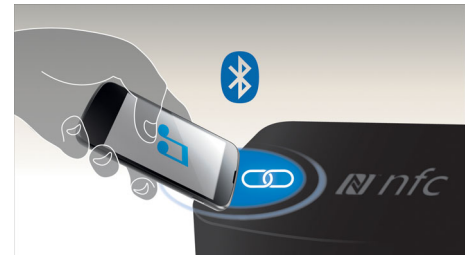

Kristalhelder geluid

Crystal Clear Sound voor fantastische zuiverheid en realiteit

Draadloos streamen via Bluetooth

Draadloos muziek van uw muziekapparaten streamen via Bluetooth

Miracast™

Miracast™ is een draadloze peer-to-peer screencasting-standaard die via Wi-Fi Direct-connecties tot stand komt. Dankzij de vereenvoudigde gebruikersinterface en de ingebouwde codec spiegelt u het scherm van uw draagbare apparaat moeiteloos naar een groter scherm via een Miracast™-gecertificeerd apparaat.

NFC-technologie

Koppel Bluetooth-apparaten gemakkelijk met één druk op de knop dankzij NFC-technologie (Near Field Communications). Tik op een NFC-smartphone of -tablet op het NFC-gebied van een luidspreker om de luidspreker in te schakelen, het koppelen via Bluetooth te starten en te beginnen met het streamen van muziek.