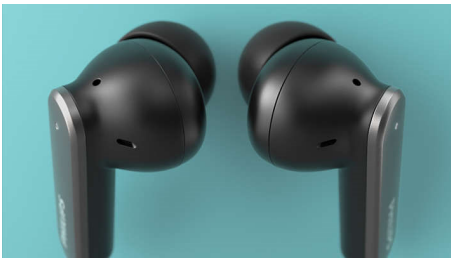

Comfort en gemak

- Stevige, comfortabele in-ear-pasvorm
- IPX4, zweet- en waterbestendig
- Aanraakbediening
- Inclusief oorcaps in 3 maten

Oplaadetui in zakformaat

- Draagbare oplaadcassette
- 6 + 20 uur afspeeltijd voor een hele dag luisterplezier
- Laad 15 minuten snel op voor 1 uur extra luisteren
- Afmetingen oplaadetui: 62 x 38 x 29 mm

Geweldig geluid. Stijlvolle look

- Neodymium-drivers van 10 mm zorgen voor geweldig geluid
- Hybride actieve ruisonderdrukking
- 'Hockeystick'-vorm
- 2 x 2 microfoons voor kristalheldere gesprekken

PHILIPS

True wireless koptelefoons

Hybrid Active Noise Cancelling 2 x 2 microfoons voor heldere oproepen, Oplaadetui in zakformaat, IPX4, zweet- en waterbestendig

Kenmerken

Actieve ruisonderdrukking

Deze koptelefoons zijn voorzien van Hybrid Active Noise Cancelling, dat het geluid dat u niet wilt horen wegfilt. Met de bewustzijnsmodus kunt u de wereld om u heen weer horen wanneer dat nodig is. De perfecte manier om naar uw favoriete muziek te luisteren!

2 X 2 microfoons voor heldere gesprekken

Deze koptelefoons zijn voorzien van een ruisonderdrukking algoritme met twee microfoons voor een fantastische verstaanbaarheid. Twee straalvormende microfoons in elk oordopje verminderen het