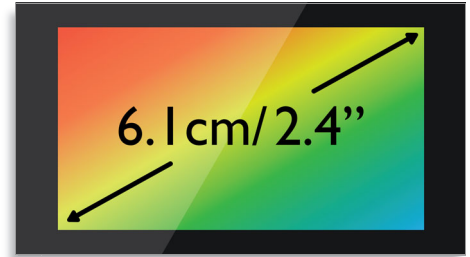

### 6,1 cm (2,4 tum) TFT-färgskärm

6,1 cm (2,4 tum) TFT-färgskärm med hög kontrast