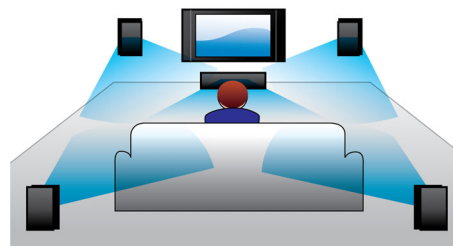

Dolby TrueHD και DTS-HD

Το Dolby TrueHD και το DTS-HD Master Audio Essential παράγουν εκπληκτικό ήχο από δίσκους Blu-ray. Ο ήχος που αναπαράγεται είναι σχεδόν πανομοιότυπος με τον ήχο του κύριου αντιγράφου του στούντιο για την ποιότητα ακρόασης που προοριζόταν αρχικά. Το Dolby TrueHD και το DTS-HD Master Audio Essential ολοκληρώνουν την εμπειρία ψυχαγωγίας υψηλής ευκρίνειας.

Συνδυάζεται ιδανικά με τηλεόραση Philips σειράς 5000*

Συνδυάζεται ιδανικά με τηλεόραση Philips σειρά 5000

Χαλαρώστε και απολαύστε μια υπέροχη τηλεοπτική βραδιά σε ασυναγώνιστη ποιότητα LED, με μια τηλεόραση LED από τη σειρά 5000 του 2011 της Philips. Η τηλεόραση αυτή είναι εφοδιασμένη με την τεχνολογία Pixel Plus HD Engine για πεντακάθαρους, ζωντανές εικόνες Full HD που συμπληρώνονται από αυθεντικό ήχο. Τόσο η τηλεόραση όσο και το home cinema μπορούν να λειτουργήσουν με ένα μόνο τηλεχειριστήριο, ενώ ο συνδυασμός των δύο συστημάτων εξασφαλίζει την καλύτερη δυνατή απόδοση εικόνας και ήχου με το Philips Easylink μέσω HDMI. Επιπλέον, είναι και τα δύο σχεδιασμένα με τα ίδια υλικά και έχουν το ίδιο φινιρίσμα, ώστε οπτικά να ταιριάζουν απόλυτα!