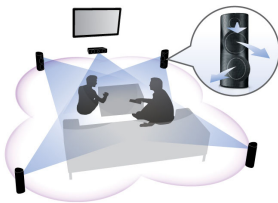

Ενισχύει την κινηματογραφική εμπειρία στο σπίτι σας

- Μοναδικά στοιχεία ελέγχου αφής για εύκολη πρόσβαση στα περιεχόμενά σας
- Επιλογή ασύρματων πίσω ηχείων για τοποθέτηση χωρίς ακαταστασία

Απλώς απολαύστε την ψυχαγωγία σας

- Full HD Blu-ray 3D για πραγματικά καθηλωτική εμπειρία ταινίας 3D
- Smart TV, για να απολαμβάνετε διαδικτυακές υπηρεσίες και να διαχειρίζεστε πολυμέσα στην τηλεόραση

PHILIPS

Χαρακτηριστικά

Επικλινή ηχεία 3D