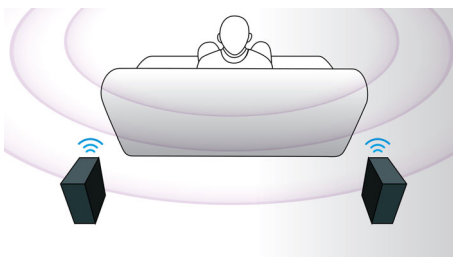

Επιλογή ασύρματων πίσω ηχείων

Τα ασύρματα πίσω ηχεία προσφέρουν ευελιξία στην τοποθέτησή τους και παρέχουν πλήρη surround ήχο, χωρίς αντιαισθητικές συνδέσεις καλωδίων.