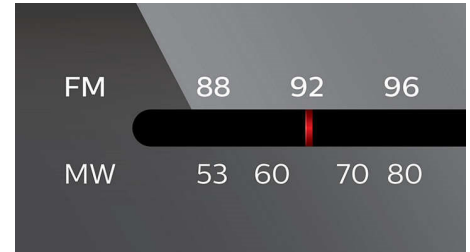

Tuner FM/MW

Tuner stéréo FM/MW (AM)

Connexion ligne

La connexion d'entrée de ligne MP3 permet une lecture directe du contenu MP3 via votre système audio. En connectant simplement votre baladeur MP3 au système audio via l'entrée de ligne intégrée, vous profitez d'une qualité sonore exceptionnelle pour écouter votre musique préférée avec votre baladeur MP3.