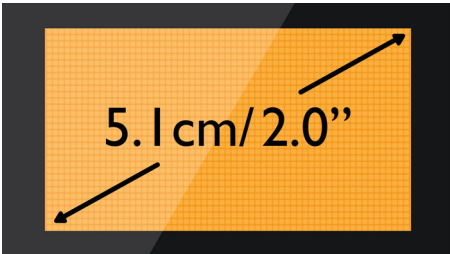

CD2952W/22

Kenmerken

Telefoonboek voor 100 namen

Altijd de telefoonnummers van belangrijke personen bij de hand: sla tot wel 100 namen in uw telefoonboek op.

Dot-matrix display van 5,1 cm (2,0")

Groot dot-matrix display van 5,1 cm (2,0")