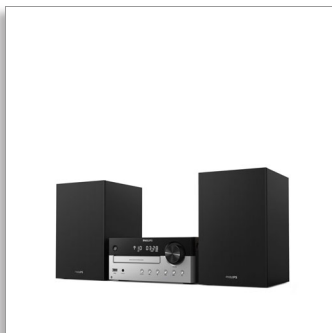

Philips  
Microchaîne

Bluetooth®

CD, CD-MP3, USB, FM  
Port USB pour charge  
60 W, entrée audio

TAM4205

### Un son magnifique pour votre musique

- Digital Sound Control : choisissez un style sonore prédéfini
- Haut-parleur de graves 4", tweeter 20 mm, puissance de sortie de 60 W
- Enceintes Bass Reflex. Des basses plus riches.

### Design classique

L'unité centrale et les enceintes de deux couleurs rappellent le design des chaînes hi-fi modulables. Le sélecteur de volume texturé apporte un agréable ressenti analogique. Les boutons en façade de l'unité permettent de

### Dimensions de l'enceinte

Dimensions de l'enceinte :  
150 x 241,3 x 173 mm