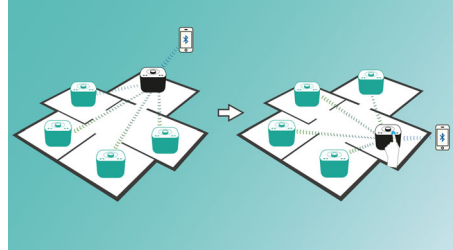

izzylink™

Brezžična tehnologija izzylink™ uporablja standard IEEE 802.11n, ki omogoča povezavo več zvočnikov in vzpostavitev brezžičnega omrežja. V omrežje lahko povežete do pet zvočnikov brez usmerjevalnika, gesla za Wi-Fi ali aplikacije za pametno mobilno napravo. V omrežje lahko enostavno dodajate zvočnike izzy in glasbo poslušate v več prostorih. Zvočnike lahko z enim dotikom preklopite na enojni način za posamično uporabo ali skupinski način za poslušanje glasbe v več prostorih.

Nastavitev tehnologije izzylink™ z enim dotikom

Za nastavitev ne potrebujete usmerjevalnika, gesla ali aplikacij. Pridržite gumb "GROUP" na dveh

zvočnikih, da opravite prvo nastavitev. To ponovite, da dodate tretji, četrti ali peti zvočnik. Ko pridržite gumb "GROUP", dodate en nov zvočnik. Poslušanje glasbe v več prostorih še ni bilo tako enostavno. Ko končate, bo omrežje izzylink™ shranjeno tudi, če izklopite zvočnik.

Enostavno preklopite glavni zvočnik

Vsak zvočnik v skupini izzylink™ je lahko glavni zvočnik, ki glasbo pretaka v druge. Ko želite predvajati svojo glasbo, pritisnite gumb Bluetooth na zvočniku v prostoru in takoj začnete predvajati glasbo iz naprave. Drugi zvočniki v isti skupini izzylink™ bodo hkrati predvajali isto glasbo. Tako enostavno lahko delite glasbo z drugimi.