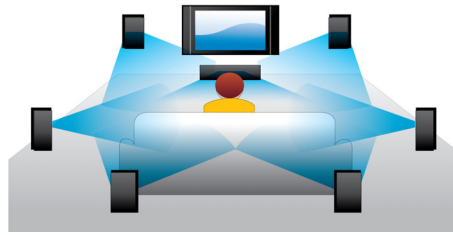

Dolby TrueHD og DTS HD

Dolby TrueHD leverer 7.1 kanaler og den fineste DTS-HD High Resolution Audio-lydkvalitet fra dine Blu-ray-diske. Den gengivne lyd er stort set umulig at skelne fra studiomasteren, så du kommer til at høre det, skaberne af værket ønskede, at du skulle høre. Dolby TrueHD og DTS-HD High Resolution Audio fuldender din high definition-underholdningsoplevelse.