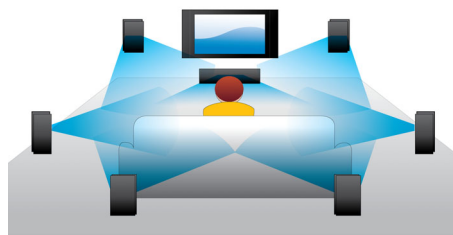

7.1-kanals surround-lyd

Få den bedste lydoplevelse med alle typer indhold. Når du ser film, kan du fordybe dig i

handlingen med komplet 7.1 surround-lyd. Når du hører musik, hvor der ikke er brug for surround-lyd, skifter systemet intuitivt til 2.1 stereolyd, så musikken viser sig fra sin bedste side. Selvfølgelig kan du altid vælge mellem forskellige, forudindstillede lydindstillinger på din Blu-ray- og/eller DVD-afspiller, der strækker sig fra ren stereo eller 7-kanals stereo til Dolby TrueHD og DTS Master Audio 7.1 surround-lyd, der giver den bedste HD-lydoplevelse.