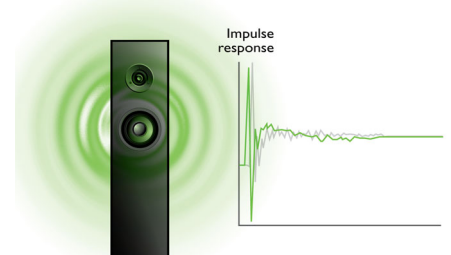

Ringmembran-diskanthøjtalere

Ringmembran-diskanthøjtalere giver de fineste detaljer i lyden

7.1-kanals surround-lyd

Få den bedste lydoplevelse med alle typer indhold. Når du ser film, kan du fordybe dig i

handlingen med komplet 7.1 surround-lyd. Når du hører musik, hvor der ikke er brug for surround-lyd, skifter systemet intuitivt til 2.1 stereolyd, så musikken viser sig fra sin bedste side. Selvfølgelig kan du altid vælge mellem forskellige, forudindstillede lydindstillinger på din Blu-ray- og/eller DVD-afspiller, der strækker sig fra ren stereo eller 7-kanals stereo til Dolby TrueHD og DTS Master Audio 7.1 surround-lyd, der giver den bedste HD-lydoplevelse.

Førsteklasses basenheder

Førsteklasses basenheder giver ren HD-lyd på hvert taktslag

Faroudja DCDi

Nyd utrolig skarp video i høj kvalitet på dit TV med progressiv scanning og Faroudja DCDi. Funktionen forhindrer ujævne kanter, der forekommer ved standard interlaced video, især ved billeder i bevægelse - og leverer dermed naturligt udseende actionscener. Bring din TV-oplevelse op på næste niveau med mere klare og jævne billeder