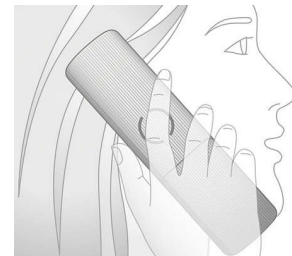

Neslystanti rankenėlė

Ragelio nugarėlė yra specialios tekstūros, todėl laikyti jums bus patogiau.

Optimalus antenos įrenginys

Mūsų optimalus antenos įrenginys užtikrina stiprų ir pastovų signalo priėmimą, net jei esate kambaryje, kuriame belaidis perdavimas yra su trukdžiais. Dabar telefonu atsiliepti galite bet kurioje namo vietoje ir mėgautis ilgu, nepertraukiamu pokalbiu net jei vaikščiojate po namus.