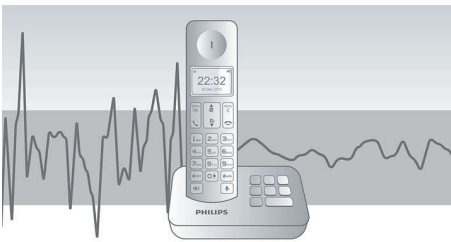

PHILIPS

Ypatybės

4,1 cm (1,6 in) ekranas

Gerai matomas 4,1 cm (1,6 in) ekranas su foniniu apšvietimu

Modernus garso tikrinimas

Mes tikriname savo DECT telefonų garso kokybę taip, kaip tai daro aukščiausios klasės ausinių gamintojai. Naudodami modernų ausies imitatorių galime tiksliai atkurti tai, ką žmonės realiai girdi. Tai padeda mūsų akustikos inžinieriams išmatuoti ir tiksliai suderinti tokius dalykus kaip dažnių diapazonas, iškraipymai visame girdimame diapazone, kad būtų sukurtas tobulas garso atkūrimas.

Automatinis garso reguliavimas

Automatinis garso reguliavimas išlygina garso signalo pokyčius, kurie gali atsirasti dėl atstumo, signalo stiprumo arba skambinančiojo telefono, todėl jūsų girdimas garsas visada vienodas. Garso stiprinimas sumažinamas esant stipriam signalui ir padidinamas, kai signalas silpnas, tai reiškia, kad jūs galite mėgautis tolygiu pokalbiu be nemalonių garsumo svyravimų.