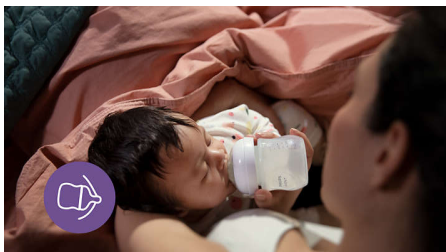

Een speen die werkt als een borst*

Kalm en comfortabel voeden. De Natural Response-speen ondersteunt het unieke ritme van je baby voor zuigen, doorslikken en ademen. Het AirFree-ventiel is ontworpen om ondertussen lucht weg te houden uit de buik, om krampjes, gas en brandend maagzuur te voorkomen.

Door het AirFree-ventiel wordt er minder lucht ingeslikt

- Ontworpen om problemen met voeden te verminderen

Kenmerken

Op een natuurlijke manier aanleggen

De brede, zachte en flexibele speen is ontworpen om de vorm en het gevoel van een borst na te bootsen, zodat je je baby comfortabel kan aanleggen en voeden.

Natuurlijke Zuigreflex-speen

De Natuurlijke Zuigreflex-speen past bij het natuurlijke drinkritme van je baby, waardoor je borstvoeding en flesvoeding eenvoudig kunt combineren. De speen heeft een unieke opening die alleen melk doorlaat als de baby actief aan het drinken is. Dus als de baby pauzeert om te slikken en ademen, stopt de melk ook.

AirFree-ventiel

Het AirFree-ventiel is ontworpen om extra bescherming te bieden tegen problemen met voeden door te voorkomen dat er lucht in het buikje van je kleintje terecht komt tijdens het rechtvoeden.