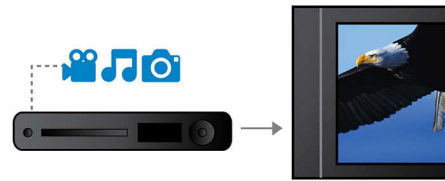

Воспроизводит все

Воспроизведение практически любого медиаформата - DivX, MP3, WMA или JPEG. Оцените непревзойденное удобство мультимедийного воспроизведения, а также привилегию совместного использования медиафайлов на телевизоре или системе домашнего кинотеатра - не покидая уютной гостиной.