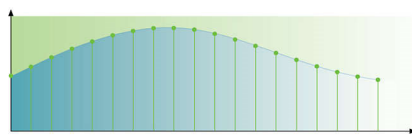

Аудио ЦАП 192кГц/24 бит

Частота дискретизации 192 кГц позволяет получать точную копию исходной АЧХ. Совместно с 24-х битным разрешением обеспечивается захват большего количества информации из аналогового аудиосигнала оригинала, что в конечном итоге приводит к более богатому воспроизведению звука.