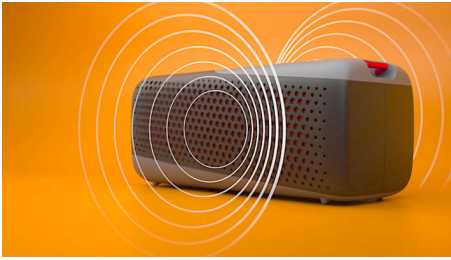

Philips
Enceinte sans fil

Protection contre la poussière/
eau IP67

Des basses puissantes
Micro intégré pour les appels
Jusqu'à 12 heures de musique

TAS4807B

Bougez ! La petite enceinte au son puissant.

Faites du surf, de la danse, de la boxe ou courez. Quelle que soit votre activité, cette sympathique enceinte étanche bicolore vous accompagne. Le son est puissant malgré sa taille compacte, et sa dragonne facilite son transport. C'est parti !

Bougez !

- Enceinte compacte et son puissant
- Deux membranes passives. Des basses puissantes.
- 12 heures d'autonomie. Prolongez la musique.
- IP67 : étanche à la poussière et à l'eau. Faites la fête*

- Dragonne amovible. Transportez l'enceinte partout.
- Dimensions : 170 x 72 x 70 mm
- Appairage stéréo. Voyez plus grand.

PHILIPS

Enceinte sans fil

Protection contre la poussière/eau IP67 Des basses puissantes, Micro intégré pour les appels, Jusqu'à 12 heures de musique

Caractéristiques

Enceinte compacte et son puissant

Des parcs aux terrains de camping, emportez votre musique préférée partout avec vous ! Cette enceinte portable diffuse un son clair et des basses puissantes grâce à ses deux membranes passives. Vous voulez encore plus de puissance ? Apparez deux enceintes pour une fête en stéréo.