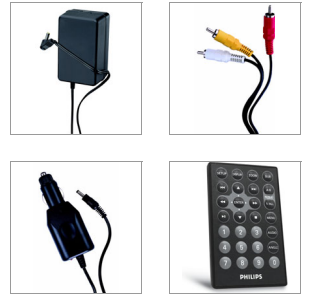

飛利浦
可攜式 DVD 播放機

PET702

娛樂與您同行

安穩坐好、放輕鬆就能隨時享受飛利浦 PET702 在 7 吋 TFT LCD 螢幕上為您播放的電影，隨時隨地享受您喜愛的 DVD 電影、MP3-CD 以及 CD 音樂或欣賞您的 JPEG 相片。

隨時隨地享受影音娛樂

- 播放 DVD、DVD+/-R、DVD+/-RW 及 (S)VCD 光碟
- 播放 MP3-CD、CD 及 CD-RW 音樂
- 透過相片光碟分享 JPEG 影像檔案

為您帶來觀賞舒適

- 7 吋 TFT 彩色 LCD 顯示器，提供高品質觀賞體驗
- 以 16:9 寬螢幕格式觀賞電影
- 內建優質立體聲喇叭

極致便利

- 使用可充電式電池最多可連續播放 2 小時*
- 隨附車用變壓器和便利的遙控器
- 簡單又方便的操作方式

PHILIPS
sense and simplicity

規格

畫面 / 顯示

- 顯示畫面類型: LCD TFT
- LCD 面板類型: 抗眩光偏光板
- 對角畫面尺寸 (吋): 7 吋
- 解析度: 480 (寬) x 234 (高) x 3 (RGB)
- 亮度: 200 cd/m²
- 對比值 (一般): 250:1
- 實際可視範圍: 154.1 x 86.6 公釐
- 點距: 0.107 (寬) x 0.370 (高) 公釐
- 反應時間 (一般): 30 ms

音效

- 輸出功率: 250mW RMS (內建喇叭)
- 輸出功率 (RMS): 10mW RMS (耳機)
- 訊噪比: >80dB (耳機), >62dB (內建喇叭)

影片播放

- 播放媒體: DVD, 相片光碟, SVCD, VCD, DVD-R/-RW, MP3-CD, CD-R/CD-RW, DVD+R/+RW, CD
- 光碟播放模式: A-B 段重複播放, 視角選擇, 光碟功能表, 快速倒帶, 快速快轉, OSD, 重複播放, 隨機播放, 慢速倒帶, 慢速快轉, 縮放
- 視訊光碟播放系統: NTSC, PAL

播放音效

- 壓縮格式: Dolby 數位, MP3
- MP3 位元傳輸速率: 32 - 320 kbps
- 播放媒體: CD, CD-RW, MP3-CD, CD-R
- 支援的檔案系統: ISO-9660, Joliet

連線

- 直流電輸入: 9V
- 耳機插孔: 3.5 公釐的立體聲耳機
- AV 輸出: 複合端子 (CVBS) x1

便利

- 電池充電指示燈: 是
- 防震: 是

週邊配件

- 交流 / 直流變壓器: DC-IN 9V, 110-240v, 50/60Hz
- 車用組件: 點煙器轉接器, 12 伏特直流電
- 遙控器: AY5510 薄型遙控器
- 纜線: 1 x 影音纜線
- 使用者手冊: 英文 / 法文 / 西班牙文