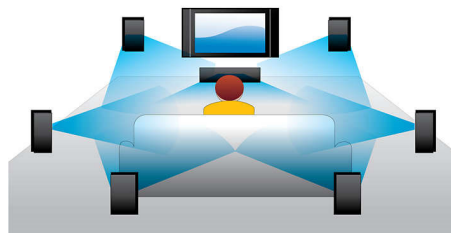

Dolby TrueHD

La technologie Dolby TrueHD restitue le son haute qualité des disques Blu-ray. Le son retransmis est en tout point identique à la maquette studio : vous entendez donc

exactement ce que les créateurs souhaitent vous faire entendre. La technologie Dolby TrueHD améliore ainsi votre expérience de la haute définition.

USB 2.0

La norme USB (pour Universal Serial Bus) est une norme sectorielle permettant la connexion rapide de périphériques à un ordinateur, un appareil électronique grand public ou un produit portable. La norme USB 2.0 offre des performances optimisées : transferts jusqu'à 40 fois plus rapides qu'avec la norme USB 1.0 et débit pouvant atteindre 480 Mbit/s, contre 12 avec la norme USB 1.0. Une fois le branchement effectué, la configuration est automatique. Avec USB 2.0, il vous suffit de connecter vos appareils portables ou disques durs USB et de sélectionner le film, la chanson ou la photo qui vous intéresse.