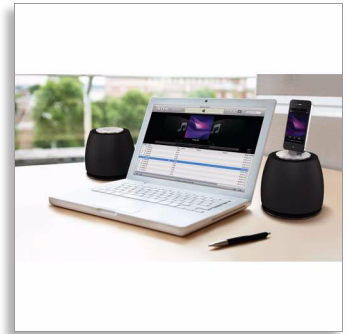

Philips
Boxe cu andocare

Sistem 2.0
pentru iPod/iPhone

DS6200

Sunetul care se potrivește în căminul dvs.

Obsedat de sunet

Reduceți la viață muzica dvs. cu un sunet mai profund și mai natural prin intermediul boxelor Philips DS6200/10. Andocați iPod/iPhone-ul pentru redare și încărcare sau conectați-le direct la calculator pentru a savura sunetul uimitor al conținutului dvs. multimedia.

Sunet de claritate excepțională

- Conceptul de sunet în triunghi echilateral
- Digital Sound Processing pentru o muzică naturală, fără distorsiuni
- DBB pentru a păstra tonurile joase pentru bas profund la orice nivel al volumului
- Tehnologia boxelor wOOx™ pentru un bas profund și puternic
- Putere totală de ieșire 20 W RMS

Design și finisaje rafinate

- Carcasă cu linii curbe, pentru sunet rotund
- Creată pentru iMac și PC

Control intuitiv avansat

- Conectați orice iPod/iPhone, chiar și în carcasă
- Redare audio puternică, pentru calculatorul dvs.
- Intrare AUX pentru conectare ușoară la aproape orice dispozitiv electronic
- Sincronizare PC cu iPod/iPhone
- Aplicație gratuită DockStudio pentru radio prin Internet și alte funcții interesante

Sunet în triunghi echilateral

Conceptul de sunet în triunghi echilateral al acestei boxe este creat special pentru a oferi un sunet mai echilibrat. Designul echilateral al driverelor boxei are ca rezultat o greutate mai echilibrată, asigurând astfel un sunet uniform, fără distorsiuni. Fiecare boxă satelit DS6200 este echipată cu un driver full range, completat de două componente wOOx patentate de