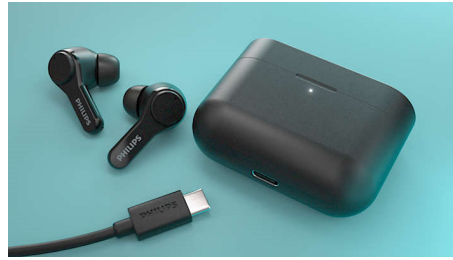

Estuche de carga compacto

Llévate tu música adonde quieras con este estuche de carga compacto. Los auriculares, completamente cargados, te ofrecen 6 horas de reproducción y un estuche completamente cargado añade 20 horas más. Para conseguir una carga rápida, carga los auriculares durante 15 minutos y obtén una hora adicional.

Resistencia al sudor y las salpicaduras IPX5

La clasificación IPX5 te permite llevarte la música contigo, independientemente del tiempo que haga. Los auriculares son resistentes al agua y las salpicaduras ocasionales, por lo que no tendrás que preocuparte de que sorprenda la lluvia.

Sonido personalizable

Mejora los graves. Baja el tono de los agudos. Haz tuyo tu sonido. La aplicación Philips Headphones te pone al mando de la música que estás escuchando. Ajusta los niveles tú mismo o elige entre los estilos de sonido predeterminados.

Control y emparejamiento sencillos

Los controles táctiles de los auriculares te hacen la vida muy fácil. Úsalos para pausar la música, recibir llamadas y activar el asistente de voz del teléfono. Una vez emparejados, los auriculares se volverán a conectar con el teléfono en cuanto abras el estuche de carga.

Modo mono para llamadas

¿Recibes muchas llamadas? Puedes duplicar el tiempo de conversación utilizando un auricular mientras el otro se carga. El micrófono se asigna automáticamente al auricular que estás utilizando, por lo que solo tienes que cambiar al otro cuando la batería del auricular actual se agote.

Altavoces de neodimio de 10 mm

Altavoces de neodimio 10 mm para un sonido rico

3 pares adicionales de almohadillas

3 pares adicionales de almohadillas de silicona (grandes, medianas, pequeñas)

6 horas de reproducción

6 horas de reproducción. Carga rápida de 15 minutos para conseguir una hora adicional

Reconexión automática

Reconexión automática y activación sencilla del asistente de voz

El estuche ofrece 20 horas de reproducción

El estuche ofrece 20 horas de tiempo de reproducción adicionales