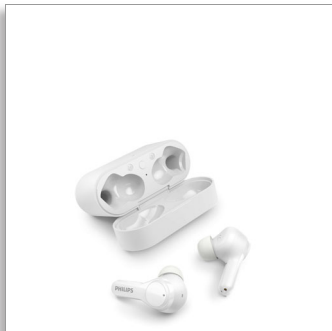

### Sonido rico

Calidad de llamada clara  
Resistencia al agua IPX5  
Hasta 26 horas de reproducción

TAT3217WT