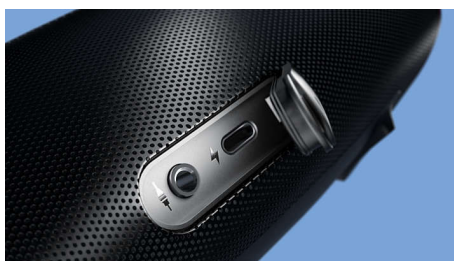

Зажигайте до 12 часов подряд без подзарядки

Чистое звучание даже на высокой громкости и мощные басы благодаря пассивному излучателю. Вы получаете 12 часов работы в режиме воспроизведения, а полная зарядка устройства занимает 6 часов. Хотите организовать большую вечеринку?

Выполните сопряжение с идентичной колонкой для стереозвука.