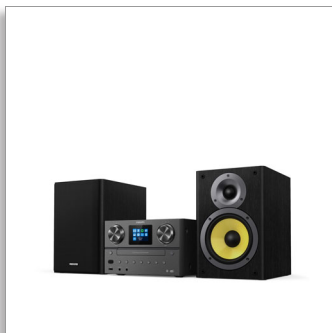

Philips
Mikro glasbeni sistem

Internetni radio, DAB+
Bluetooth, Spotify Connect
USB, MP3-CD
100 W

TAM8905

Uživajte v vsem. Predvajajte glasno.

Napolnite dom z zvoki, ki jih obožujete. Ta privlačni mikro sistem z internetnim radiem, storitvijo Spotify Connect, povezavo Bluetooth in CD-predvajalnikom lahko predvaja vse. Poslušate lahko tudi radio DAB+ ali FM – vse z izjemnim zvokom z močjo 100 W.

Izjemen zvok glasbe

- 5,25" nizkotonec. Visokotenci s kupolo. Največja izhodna moč 100 W.
- Vsa glasba, podcasti in še več
- Zvočniki s tehnologijo bass-reflex. Jasni visoki toni in globoki nizki toni.
- Digitalni nadzor zvoka. Izberite prednastavljeni slog zvoka.

Klasičen videz

Matirana aluminijasta osrednja enota in leseno ohišje zvočnika spominjata na zasnovo sistemov Hi-Fi. Na jasnem in barvnem zaslonu so prikazani vir ali postaja, naslovnica albuma in podatki o skladbi. S teksturiranimi gumbi nadzorujete glasnost, izberete vir in iščete postaje.