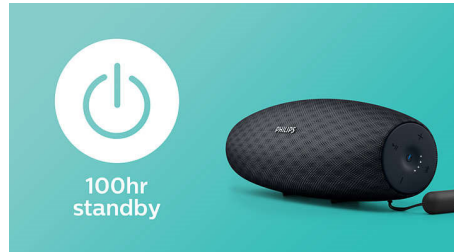

直观式充电

- 快速充电为音响充电的速度提高 3 倍
- 电池电量指示灯，可轻松查看电量
- USB 线缆可用作带

稳定的蓝牙连接

- 蓝牙无线音乐传输
- 稳定的蓝牙连接，长达 30 米或 100 英尺
- 100 小时蓝牙功率待机时间
- 内置麦克风，尽享免提呼叫

超强耐用性

- 坚固耐用 - 防震、防尘和防水 (IP57)
- 高性能 DuraFit 外观结构

PHILIPS

无线便携式音箱

无线音乐传输

蓝牙是一种既可靠又节能的无线通信技术。通过该技术, 您可轻松地以无线方式连接至 iPod/iPhone/iPad 或其他蓝牙设备, 例如智能手机、平板电脑或笔记本电脑。因此您可以在此扬声器上无线畅享您喜爱的音乐以及来自视频或游戏的非凡音效。

30 米蓝牙范围

使用智能手机, 可自由走动, 无需担心音乐中断。EverPlay 音响提供极其稳定的长距离蓝牙连接, 范围可达 30 米 (或 100 英尺), 速度是行业标准的三倍。该音响配有敏感型天线和无线电频率滤波器, 可最大程度减少背景干扰。

100 小时待机时间

EverPlay 智能待机模式为您提供难以置信的 100 小时待机时间, 且只需智能设备即可将音响从关闭模式中唤醒。

内置麦克风

借助内置麦克风, 这款扬声器还可作为扬声器电话使用。来电时, 音乐会暂停, 您可通过扬声器通话。您还可以召开会议时通话或在聚会时给好友打电话。不管是哪种方式, 效果都很出色。

快速充电

通常为音响充电所用的时间会较长。EverPlay 提供快速充电选项, 与常规 USB 适

- 颜色: 尊享黑

扬声器

- 扬声器驱动: 2 x 1.5 英寸全频驱动器和 2 x 2.25 英寸无源辐射器

连接

- 音频接口: 3.5 毫米线路输入
- 蓝牙模式: A2DP, AVRCP, HFP
- 蓝牙范围: 视线, 30 米或 100 英尺

便利性

- 防水: IPX7
- 内置麦克风: 适用于电话会议
- 防尘

兼容性