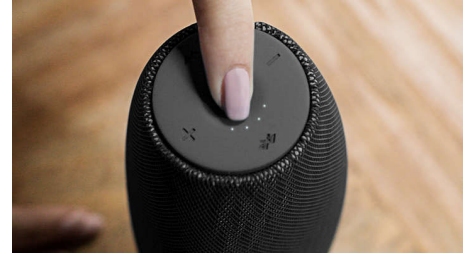

电量不足指示

最后, 蓝牙音箱提供让您查看剩余电量的简单、清晰方法! 凭借 EverPlay, 只需按电源按钮即可查看剩余电池电量。

USB 带

充电从未如此简单。电量开始消耗时, 使用便利的二合一 USB 带为线缆充电。将其插入电源插座以进行充电, 或使用其将音响附加到包上, 便于携带。