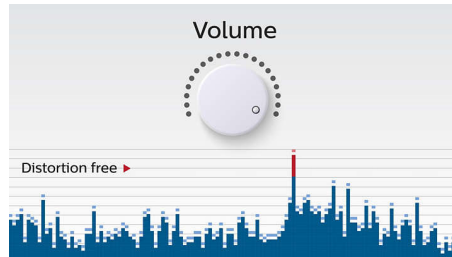

Funcție anti-distorsiuni

Funcția anti-distorsiuni îți permite să redai muzica mai tare și îi menține calitatea ridicată, chiar dacă nivelul bateriei este scăzut. Acceptă semnale de intrare de la 300 mV la 1.000 mV și protejează difuzoarele împotriva deteriorărilor provocate de distorsiuni. Această boxă gestionează funcția anti-distorsiune printr-un circuit integrat dedicat cu rol de limitator audio. El monitorizează semnalul muzical care trece prin amplificator și menține vârfurile în domeniul amplificatorului, împiedicând distorsiunile audio cauzate de decupare, fără a afecta volumul. Capacitatea unei boxe de a reproduce vârfurile scade odată cu nivelul bateriei, dar funcția anti-distorsiuni reduce vârfurile cauzate de nivelul scăzut al bateriei.