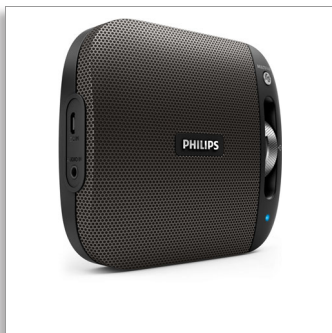

Philips
boxă portabilă wireless

Bluetooth®
cu MULTIPAIR
Baterie reîncărcabilă
Negru

BT2600B

Dimensiuni mici, sunet excelent

Sunetul excelent este integrat într-un design mic, elegant, pretabil oriunde, cu detalii de aluminiu pentru o amprentă de calitate. Tehnologia Bluetooth Multipair permite comutarea instantanee a muzicii între două dispozitive.

Utilizare simplă

- Microfon încorporat, pentru apelurile telefonice mâini libere
- Intrare audio pentru conectare ușoară la aproape orice dispozitiv electronic
- Streaming de muzică wireless prin Bluetooth
- Transferă muzică instantaneu între 2 dispozitive cu MULTIPAIR

Sunet impresionant

- Funcție anti-distorsiuni pentru muzică puternică, fără distorsiuni
- Performanță audio avansată cu un design suplu

Creată pentru transport

- Baterie reîncărcabilă integrată pentru redare de muzică oriunde

Intrare audio

Intrare audio pentru conectare ușoară la aproape orice dispozitiv electronic

Performanță audio avansată

Performanță audio avansată cu un design suplu

Specificații

Sunet

- Putere de ieșire (RMS): 4 W
- Sistem audio: Mono