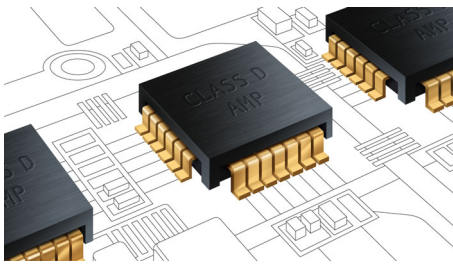

Tiipsemel D-klassi võimendid

Philipsi loodud tiipsemel D-klassi võimendid on loodud algse heli säilitamiseks, pakkudes täpsemat helisignaali ja esitades üksikasjalikku heli just nii, nagu esitaja või režissöör soovis.