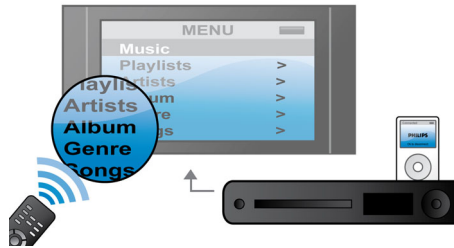

Sisseehitatud iPod/iPhone'i dokk

Sisseehitatud iPod/iPhone'i dokiga saate esitada filme, muusikat ja fotosid oma iPodist/iPhone'ist. Lisaks saate ka iPod/iPhone'i laadida, juhtida ja sirvida oma teleriekraanil kodukino puldi abil. Tülikaid kaableid ja ühendusi kõrvaldav dokk toob teie koju kaasaskantava meelelahutuse täiusliku lihtsusega.