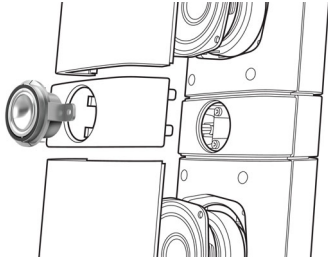

Esiletõstetud tooted

Titaanist kõrgsageduskõlarid

Teiste tootjatega koostöös loodud alumiiniumviimistlusega kõlarid on väga jäigad ja kerged, tagades moonutusteta heli. Kõlarite uskumatu vastupidavus moonutustele ja resonants kogu kuuldav sagedusvahemikus tagab heli kõigi üksikasjade suurepärase selguse.