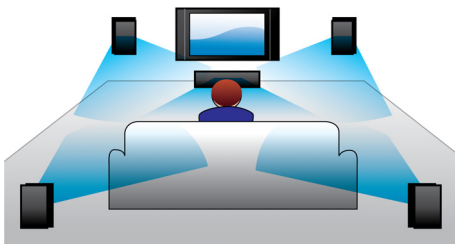

PHILIPS

Repere

Putere 600W RMS

Puterea de 600 W RMS oferă un sunet excelent pentru filme și muzică

Dolby Digital

Deoarece Dolby Digital, standardul audio multi-canal digital cel mai bun din lume, utilizează modul natural în care urechea procesează sunetele, veți avea parte de sunet surround de cea mai bună calitate, cu repere spațiale reale.

Difuzoare la vedere

Difuzoare la vedere pentru un puternic sunet surround

Redă toate formatele

Redă aproape orice disc și orice dispozitive media doriți - indiferent că sunt DVD-uri, VCD-uri, CD-uri sau dispozitive USB.

meniuri multiple într-un format convenabil de fișier.

HDMI pentru filmele HD

HDMI este o conexiune digitală directă care poate transmite imagini video de înaltă definiție, precum și semnal audio digital pe mai multe canale. Prin eliminarea conversiei în semnal analogic, această tehnologie oferă o calitate perfectă a imaginii și a sunetului, complet lipsită de bruiaje. Filmele la definiție standard pot fi urmărite acum la rezoluție cu adevărat de înaltă definiție – asigurând mai multe detalii și imagini mai realiste.

Intrare audio

Intrarea audio vă permite să redați muzică ușor, direct de pe iPod/iPhone/iPad, playerul MP3 sau laptop printr-o conexiune simplă la sistemul dvs. home cinema. Pur și simplu conectați dispozitivul audio la mufa de intrare audio pentru a asculta muzică pe sistemul home cinema Philips la o calitate superioară a sunetului.