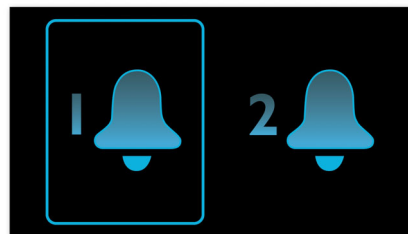

Dvostruki alarm

Audio sustav tvrtke Philips ima dva alarma. Jedan alarm postavite da probudi vas, a drugi vašeg partnera.