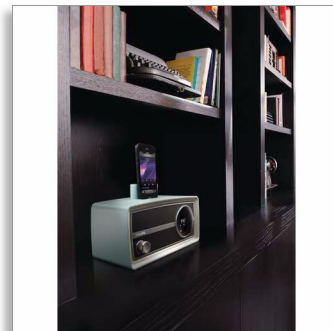

Philips
Original radio mini

s Lightning priključkom
za iPod/iPhone
FM, dvostruki alarm
4 W

ORD2105B

Postavite novi trend uz Original Radio mini

Uživajte u cijeloj glazbenoj kolekciji i privlačnom retro dizajnu radija Original radio mini tvrtke Philips. Reproducirajte glazbu s iPod/iPhone uređaja dok se radio puni i automatski usklađuje svoj sat s prijenosnim uređajem tvrtke Apple.

Obogatite doživljaj zvuka

- Brzo punjenje i reprodukcija glazbe putem Lightning priključka
- FM digitalno podešavanje
- Sustav zvučnika Bass Reflex odlikuje se snažnim, dubljim basovima

Jednostavna uporaba