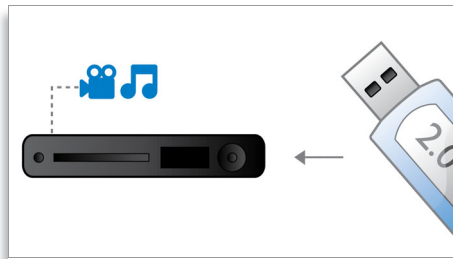

Senti di più

- Dolby TrueHD e DTS-HD MA per un audio surround HD 7.1

Partecipa di più

- BD-Live (profilo 2.0) per contenuti aggiuntivi online su supporto Blu-ray
- Il collegamento Hi-Speed USB 2.0 consente di riprodurre video/musica da unità flash USB
- Compatibilità con WiFi-n* per prestazioni wireless migliori
- EasyLink per controllare tutti i dispositivi HDMI CEC con un unico telecomando

PHILIPS
sense and simplicity

In evidenza

Dolby TrueHD e DTS-HD MA

Le opzioni DTS-HD Master Audio e Dolby TrueHD offrono 7.1 canali di audio insuperabile tramite dischi Blu-ray. L'audio che viene riprodotto è praticamente identico a quello di uno studio di registrazione, quindi puoi ascoltare l'essenza del suono così come è stato creato all'origine. Le opzioni DTS-HD Master Audio e Dolby TrueHD completano la tua esperienza di intrattenimento ad alta definizione.

Certificazione DivX Plus HD

DivX Plus HD sul tuo lettore Blu-ray e/o DVD offre le più recenti tecnologie per il formato DivX che consente di vedere film e filmati HD da Internet direttamente sul Philips HDTV o sul PC. DivX Plus HD supporta la riproduzione di contenuti DivX Plus (video H.264 HD con audio AAC di qualità elevata in un contenitore file MKV) nonché le versioni precedenti dei video DivX fino a 1080p. DivX Plus HD per video digitali HD.

Collegamento Hi-Speed USB 2.0

Il sistema Universal Serial Bus, o USB, è un protocollo standard che viene utilizzato per collegare semplicemente PC, periferiche e apparecchi elettrici. Le periferiche USB ad alta velocità consentono una velocità massima di trasferimento di 480 Mbps, rispetto ai 12 Mbps dei vecchi dispositivi USB. Grazie al collegamento Hi-Speed USB 2.0, basta collegare la tua periferica USB, selezionare il film, il file musicale o la foto e iniziare subito la riproduzione.