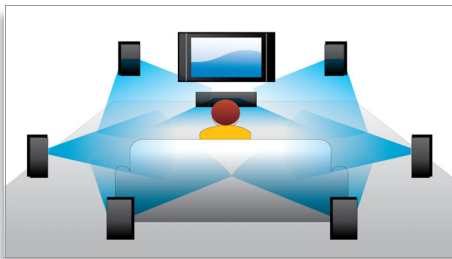

PHILIPS
sense and simplicity

In evidenza

Dolby TrueHD e DTS-HD MA

Le opzioni DTS-HD Master Audio e Dolby TrueHD offrono 7.1 canali di audio insuperabile tramite dischi Blu-ray. L'audio che viene riprodotto è praticamente identico a quello di uno studio di registrazione, quindi puoi ascoltare l'essenza del suono così come è stato creato all'origine. Le opzioni DTS-HD Master Audio e Dolby TrueHD completano la tua esperienza di intrattenimento ad alta definizione.

Subtitle Shift

Subtitle Shift è una funzione aggiuntiva che consente agli utenti di regolare manualmente la posizione dei sottotitoli sullo schermo del televisore o del PC. Utilizzando il telecomando, l'utente può spostare verso l'alto e verso il basso i sottotitoli. Sugli schermi widescreen, ad esempio i TV Cinema 21:9 e i proiettori, i sottotitoli a volte vengono tagliati. Al fine di visualizzarli al meglio, l'utente deve cambiare formato di visualizzazione venendo meno all'utilità di avere uno schermo widescreen. Grazie alla funzione Subtitle Shift, l'utente può preservare il formato di