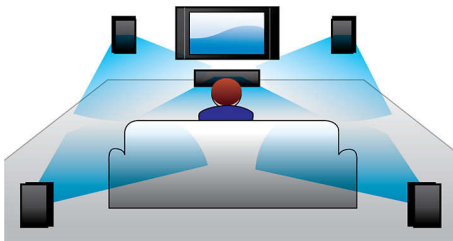

Philips
Mikrokotiteatteri

MCD289

Tyylikäs, seinään kiinnitettävä kotiteatteri

langattomalla subwooferilla

Tehosta elokuvien ja musiikin toistoa MCD289:lla ja asenna langaton digitaalinen subwoofer helposti, ilman kaapelisotkua. Laite toistaa DVD-, DivX-, USB- ja muuta mediaa. Mukana pöytä ja seinäteline.

- Tyylikäs, kompakti laite, joka voi olla pöydällä tai seinällä

PHILIPS

Kohokohdat

Toisto: DVD, DivX- ja MP3/WMA-CD

Soitin on yhteensopiva useimpien markkinoilla olevien DVD- ja CD-levyjen kanssa. DVD, DivX®, (S)VCD, MP3/WMA-CD, CD(RW) ja CD-kuvalevyt - kaikkia voi toistaa soittimella. SVCD on lyhenne sanoista Super VideoCD. SVCD-levyn laatu on paljon parempi, erityisesti terävyyden suhteen, kuin VCD-levyn, paremman tarkkuuden vuoksi. DivX®-tuen avulla voit nauttia DivX®-koodatusta videokuvasta. DivX-mediaformaatti on MPEG4-perusteinen videopakkaustekniikka, jonka avulla voit tallentaa isoja tiedostoja (kuten elokuvia, trailereita ja musiikkivideoita) esimerkiksi CD-R/RW-levyille ja DVD-levyille.

Dolby Digital

Monikanavaäänien standardit, Dolby Digital, perustuvat ihmiskorvan tapaan käsitellä ääntä ja tuottavat laadukasta Surround-ääntä, jonka äänikenttä on erittäin todentuntuinen.

Digitaalinen langaton subwoofer

Digitaalinen äänensäätö

Digitaalisen äänensäädön ansiosta voit valita eri musiikkityylien taajuusalueet käyttämällä esimääritettyjä Jazz-, Rock- ja Classic-asetuksia. Kussakin tilassa äänenbalanssi ja musiikkityylin äänentaajuudet säädetään automaattisesti graafisella taajuuskorjaustekniikalla. Digitaalinen äänensäätö muokkaa äänibalanssin musiikkityylin mukaan ja takaa siten parhaan mahdollisen kuunteluelämyksen.