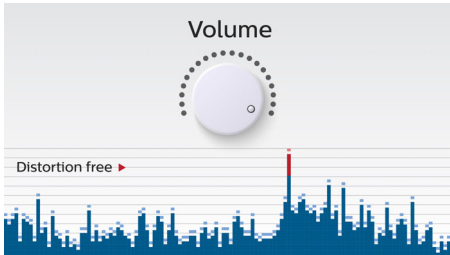

PHILIPS

Kenmerken

Draadloos muziek streamen

Bluetooth is een draadloze communicatietechnologie met een kort bereik, die zowel robuust als energiezuinig is. De technologie maakt een eenvoudige draadloze verbinding mogelijk met iPod/iPhone/iPad en andere Bluetooth-apparaten, zoals smartphones, tablets of zelfs laptops. Zo luistert u eenvoudig en draadloos naar uw favoriete muziek en krijgt u prachtig geluid van video's of games via deze luidspreker.

Anti-clipping-functie

Met de anti-clipping-functie kunt u muziek luider afspelen zonder dat de hoge kwaliteit verloren gaat, zelfs wanneer de batterij bijna leeg is. De functie is compatibel met verschillende ingangssignalen van 300 mV tot 1000 mV en beschermt uw luidsprekers tegen schade door vervorming. Met deze