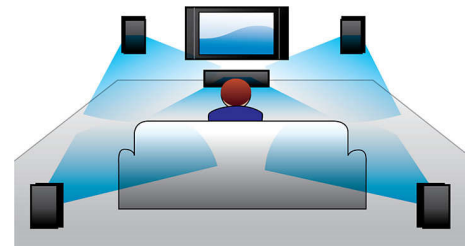

Dolby Digital

Тъй като Dolby Digital, водещият световен цифров многоканален аудио стандарт, използва начина, по който човешкото ухо естествено обработва звука, вие възприемате аудио със съраунд звук и превъзходно качество с реалистични пространствени линии.

Еlegantни високоговорители с дърво

Еlegantни високоговорители с дърво