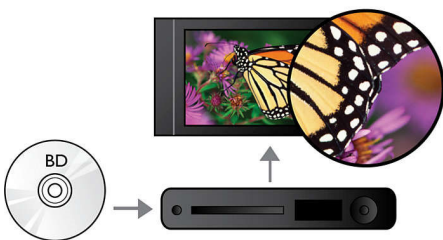

Przeżyj więcej

- Ciesz się filmami i muzyką z płyt CD i DVD
- Funkcja EasyLink umożliwia sterowanie wszystkimi urządzeniami HDMI CEC przy użyciu jednego pilota.
- Łącze USB 2.0 umożliwia odtwarzanie filmów i muzyki z pamięci flash i dysków twardej USB
- BD-Live (Profil 2.0) zapewnia wiele radości z przeglądania dodatkowej zawartości płyt Blu-ray

PHILIPS

Zalety

Ciesz się filmami i muzyką

Ciesz się filmami i muzyką z płyt CD i DVD

BD-Live (Profil 2.0)

Funkcja BD-Live zapewnia jeszcze więcej możliwości w zakresie standardu wysokiej rozdzielczości. Teraz możesz otrzymywać nowości, podłączając swój odtwarzacz Blu-ray Disc do Internetu. Wyjątkowe pliki do pobrania, wydarzenia i czaty na żywo, gry i zakupy – to wszystko czeka właśnie na Ciebie! Ciesz się nowymi możliwościami standardu High Definition z odtwarzaczem Blu-ray Disc i funkcją BD-Live!

Odtwarzanie płyt Blu-ray

Płyty Blu-ray to nośniki danych wysokiej rozdzielczości, w tym zdjęć w formacie 1920 x 1080, który charakteryzuje obrazy w pełnej jakości HD. Dzięki temu sceny oglądane na ekranie wyglądają jak prawdziwe, a płynne odtwarzanie ruchu i krystalicznie czysty obraz zapierają dech. Technologia Blu-ray zapewnia

również nieskompresowany i nieprawdopodobnie realistyczny dźwięk przestrzenny. Duża pojemność płyt Blu-ray umożliwia wykorzystanie szerokiej gamy funkcji interaktywnych. Płynna nawigacja podczas odtwarzania i inne interesujące funkcje, takie jak menu podręczne, tworzą zupełnie nowy wymiar domowej rozrywki.