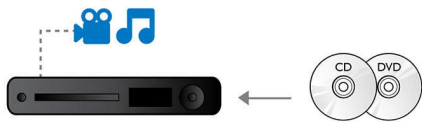

Zalety

Ciesz się filmami i muzyką

Ciesz się filmami i muzyką z płyt CD i DVD