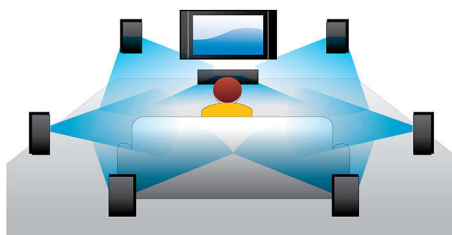

Dolby TrueHD

Format Dolby TrueHD wydobywa z płyt Blu-ray dźwięk przestrzenny doskonałej jakości. Odtwarzany dźwięk jest niemalże niemożliwy do odróżnienia od wersji studyjnej, tak więc słyszysz dokładnie to, co było zamysłem twórców. Format Dolby TrueHD stanowi

wspaniałe uzupełnienie Twoich wrażeń z rozrywki w jakości HD.