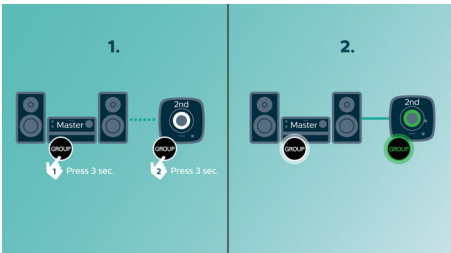

Rikastage oma muusikaelamust

- Digitaalne helijuhtimine optimaalsete muusikastiilide seadete valimiseks
- 130 W RMS maksimaalne väljundvõimsus

PHILIPS

Esiletõstetud tooted

Izzylink™

izzylink™ on IEEE 802.11n standardit kasutav juhtmevaba tehnoloogia, mis võimaldab mitu kõlarit ühte juhtmevabasse võrku ühendada. Võrku saab ühendada kuni viis kõlarit, ilma et vajaksite seadistamiseks ruuterit, Wi-Fi parooli või ühtegi nutiseadme rakendust. Võrku izzy kõlarite lisamine on imelihtne, et saaksite üheaegselt mitmes ruumis muusikat nautida. Iga kõlari puhul saab ühe puudutusega määrata, kas kasutate seda eraldiseisvana või osana mitut ruumi hõlmavast võrgustikust.

Üks puudutus izzylink™-i seadistamiseks

Seadistamiseks pole vaja ruuterit, parooli või rakendusi. Lihtsalt vajutage pikalt kahe kõlari "GROUP"-nupule (grupeerimine), et saavutada esialgne seadistus. Korrake, et lisada kolmas, neljas või viies kõlar. Iga pikk grupinupu vajutus lisab ühe kõlari. Mitmes toas muusika