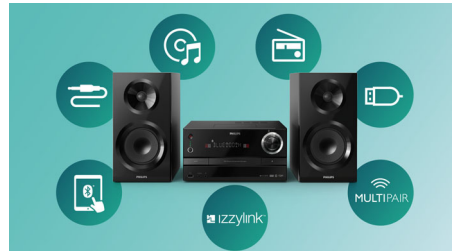

Muusika mitmest allikast

Izzylink™ edastab kõik teie muusikaallikad ja muusika- või raadiorakendused nutitelefonis, tahvelarvutis või arvutis juhtmevabalt igasse tuppa.