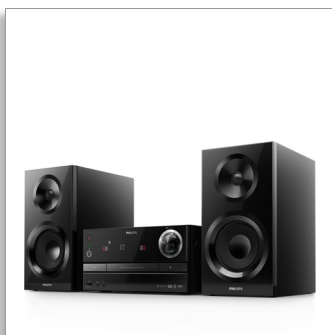

Philips
Juhtmeta mitme toa
muusikasüsteem

CD, MP3-CD, USB, FM
Bluetooth®
MULTIPAIRiga

BM60B

Ühe puudutusega muusika igasse tuppa

Philips izzy muusikasüsteem mängib muusikat Bluetoothi, CD/USB ja FM-i kaudu. Vaid nupuvajutuse peale mängitakse nutitelefoni, CD/USB ja raadiojaamade kaudu edastatavat muusikat kõigist izzy kõlaritest igas toas. Lihtne seadistus ilma ruuteri, parooli või rakenduseta.