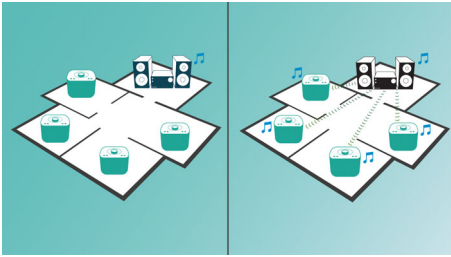

Philips izzylink™ mitmes toas muusika mängimiseks

- Koondage kuni 5 izzy kõlarit izzylink™-i abil mitmes toas nautimiseks
- Ühe puudutusega izzylink™-i seadistamine: ei mingit ruuterit, parooli või rakendusi
- Voogedastage kogu oma muusikat izzylink™-i kaudu
- Muusika esitamine ühes ruumis juhtmevabalt Bluetoothi kaudu
- Grupi juhtkõlari muutmine käib vaid ühe puudutusega

Rikastage oma muusikaelamust

- Digitaalne helijuhtimine optimaalsete muusikastiilide seadete valimiseks
- 130 W RMS maksimaalne väljundvõimsus

PHILIPS

Esiletõstetud tooted

Izzylink™

izzylink™ on IEEE 802.11n standardit kasutav juhtmevaba tehnoloogia, mis võimaldab mitu kõlarit ühte juhtmevabasse võrku ühendada. Võrku saab ühendada kuni viis kõlarit, ilma et vajaksite seadistamiseks ruuterit, Wi-Fi parooli või ühtegi nutiseadme rakendust. Võrku izzy kõlarite lisamine on imelihtne, et saaksite üheaegselt mitmes ruumis muusikat nautida. Iga kõlari puhul saab ühe puudutusega määrata, kas kasutate seda eraldiseisvana või osana mitut ruumi hõlmavast võrgustikust.