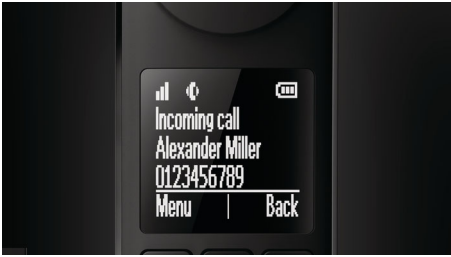

Vytříbený design s vysoce kvalitním provedením

- Sekundární displej na základně zobrazuje identifikaci volajícího a hodiny
- Vodící postranní stěny na základně pro zajištění bezpečného dokování
- Nabíjení telefonu z obou stran
- Kalibrované klávesy pro přesné vytáčení
- Díky inteligentnímu systému pro uspořádání kabeláže je zachován atraktivní vzhled ze všech úhlů

Ekologický výrobek

- Při aktivaci režimu ECO+ je vyzařování nulové

PHILIPS

Bezdrátový telefon v designu Luceo
30minutový záznamník, 1,8" displej / bílé podsvícení, Hlasitý telefon, 2 sluchátka

M6652WB/38

Přednosti

Grafický displej 4,6 cm (1,8")

Vysoce kontrastní reverzní displej LCD s bílými znaky na černém pozadí zajišťuje snadné čtení a rovněž dokonale zapadá do celkového elegantního designu telefonu Philips Luceo.