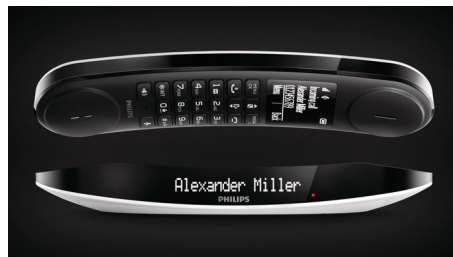

Bezproblémové nabíjení

Sluchátko lze spolehlivě a pohodlně nabíjet v dokovací stanici z obou stran.