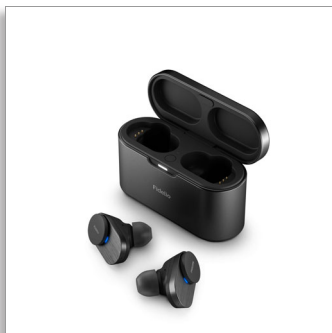

Philips Fidelio
Skutočne bezdrôtové
slúchadlá

Prirodzený zvuk radu Fidelio
Profesionálne potlačanie hluku
Pro+
Potlačenie zvuku vetra a šumu
Prvotriedny univerzálny tvar

T1BK

Vyrobené pre život na cestách.