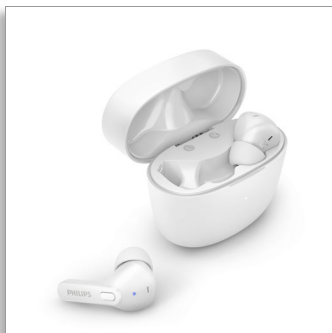

Philips
Täysin langattomat
kuulokkeet

Nappikuulokkeet

Erittäin pieni latauskotelo
IPX4-vesitiivis
Jopa 18 tuntia toistoaikaa

TAT2206WT

Aina valmiina

Onko mitään kätevempää kuin langattomat kuulokkeet ja latauskotelo, jotka mahtuvat slim fit -farkkujen taskuun? Nämä roiskeen- ja hienkestävät nappikuulokkeet kuulostavat hyvältä ja niiden toisto aika on jopa 18 tuntia.

Suosikkisoittolistoille ja puheluille

- Yhdistyy puhelimeesi nopeasti, kun avaat kotelon
- Puhelimen äänivastaja on helppo käynnistää
- Sisäänrakennetut ohjaimet. Sisäänrakennettu mikrofoni. Helppokäyttöinen pariliitos