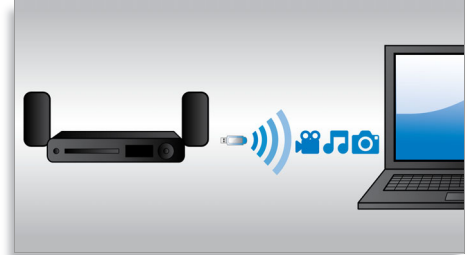

WiFi kullanımına hazır

Eğlenceye tam erişim için WiFi kullanımına hazır

İsteğe bağlı dock

Bu dock istasyonunu ev sineması sisteminize bağlayın ve iPod ve iPhone'daki müzik, video ve fotoğraf dosyalarının keyfini çıkarın. Dock, ayrı satılan isteğe bağlı bir aksesuardır.