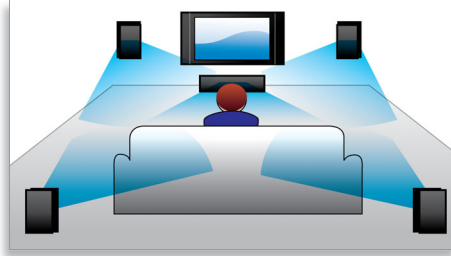

Dolby TrueHD ve DTS-HD

Dolby TrueHD ve DTS-HD Master Audio Essential, Blu-ray Disklerinizden en iyi sesi almanızı sağlar. Üretilen sesin, orijinal stüdyo kaydından hemen hiçbir farkı yoktur, yani kaydı yapanların size sunmak istediği her şeyi duyarsınız. Dolby TrueHD ve DTS-HD Master Audio Essential, yüksek çözünürlüklü eğlence deneyiminizi tamamlar.