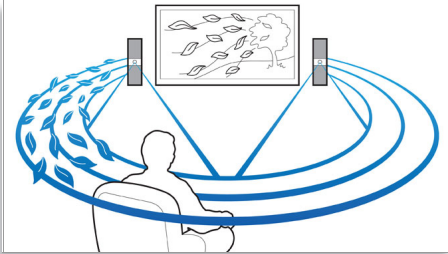

Kristal netlikte ses

Mükemmel netlikte detaylar için Kristal Netlikte Ses