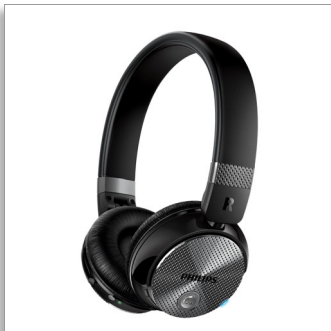

Philips

Auscultadores sem fios
com cancelamento de
ruído

Diafragmas de 32 mm/posterior
fechada

On-ear
Protecções suaves para os
ouvidos
Dobragem compacta

SHB8850NC

Mais som, menos ruído

sem fios

Sem fios, sem ruído e sem cedências. Deixe-se envolver pela música com a tecnologia avançada de cancelamento activo de ruído ActiveShield™. Estabeleça uma ligação sem fios através do emparelhamento NFC por contacto e desfrute de música e controle chamadas com o controlo inteligente nos auriculares.

A arte do cancelamento de ruído

- O cancelamento de ruído ActiveShield™ reduz o ruído em até 97%

Som natural e nítido

- Diafragmas dos altifalantes em neodímio 32 mm fornecem um som preciso
- Bluetooth 4.0 de alta qualidade
- Protecções ergonómicas macias para conforto de utilização prolongado

Torne a vida mais conveniente

- Chamadas convenientes em mãos livres com microfone e Bluetooth® 4,0
- Controlar chamadas, música e volume com botões nas protecções para ouvidos
- Emparelhamento simples de contacto via NFC
- Bateria recarregável oferece até 16 horas de música sem fios
- A função multipontos reproduz música e chamadas em dois dispositivos em simultâneo
- Activar Siri e Google Now com um toque no auscultador
- Cabo áudio extra significa que a música pode continuar sem energia
- Dobragem compacta para transporte e armazenamento fáceis

Os diafragmas em neodímio de 32 mm com sintonia fina combinados com um design posterior fechado do sistema acústico e um isolamento on-ear (sobre a orelha) proporcionam um som de precisão excelente e impressionante.