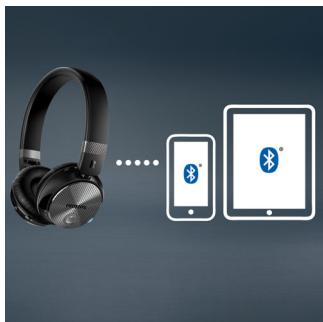

Os diafragmas em neodímio de 32 mm com sintonia fina combinados com um design posterior fechado do sistema acústico e um isolamento on-ear (sobre a orelha) proporcionam um som de precisão excelente e impressionante.

Chamadas em mãos livres

Chamadas convenientes em mãos livres com microfone e Bluetooth® 4,0

Multipontos

A função multipontos permite-lhe ligar os seus auscultadores Bluetooth da Philips a dois dispositivos com Bluetooth em simultâneo. Basta emparelhar os dois dispositivos para