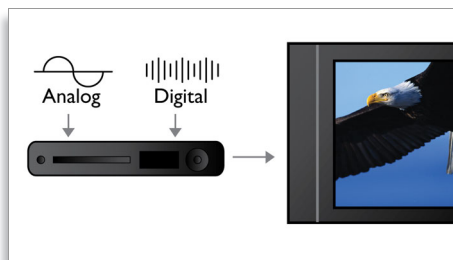

Analogový a digitální televizní tuner

Díky hybridnímu TV tuneru můžete sledovat libovolný program - ať již analogový nebo digitální. V současné době probíhá obecný přechod na digitální vysílání, při kterém vám hybridní TV tuner umožní i nadále sledovat

analogové vysílání a později plynule přejít na nový typ. Můžete se v klidu bavit dnes i v příštích letech.