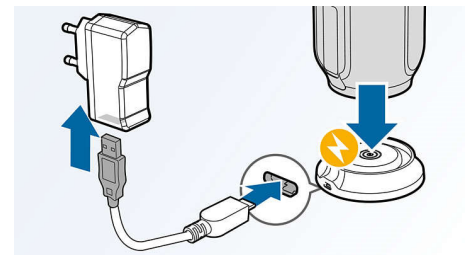

Luidsprekeroplaadstation

Laad uw luidspreker eenvoudig en handig op met dit compacte opaadstation dat overal in uw huis past. Laad uw luidspreker op terwijl u zo lang als u wilt van uw muziek geniet. De luidspreker kan ook worden opgeladen via een standaard USB-kabel voor muziek onderweg.