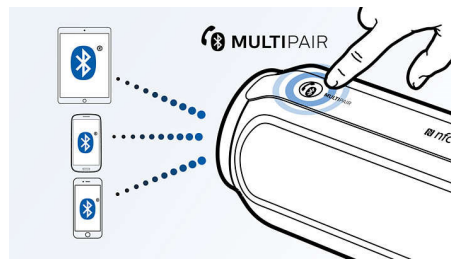

### Digitale geluidsverwerking

De geavanceerde geluidstechnologie verbetert de geluidswaargave van uw muziek, zodat elke noot kristalhelder klinkt en elke pauze absoluut stil is. De digitale geluidsverwerkingstechnologie van Philips optimaliseert de prestaties van compacte luidsprekerboxen waardoor u een helder, gedetailleerd en krachtig geluid krijgt zonder vervorming.

### Draadloos muziek streamen

Bluetooth is een draadloze communicatietechnologie met een kort bereik, die zowel robuust als energiezuinig is. De technologie maakt een eenvoudige draadloze verbinding mogelijk met iPod/iPhone/iPad en andere Bluetooth-apparaten, zoals smartphones, tablets of zelfs laptops. Zo luistert u eenvoudig en draadloos naar uw favoriete muziek en krijgt u prachtig geluid van video's of games via deze luidspreker.

### Muziek wisselen tussen 3 apparaten

Koppelen met 3 smart devices tegelijk voor het streamen van muziek van elk willekeurig apparaat, zonder dat u steeds moet loskoppelen en opnieuw koppelen. Als u een nummer wilt afspelen op een ander apparaat, hoeft u het nummer alleen maar te pauzeren op het eerste apparaat en vervolgens een nieuw nummer te starten op een ander apparaat. Perfect voor het delen van muziek met vrienden, voor feestjes of gewoon voor het afspelen van verschillende nummers die zijn opgeslagen op verschillende apparaten. Vrienden en familie kunnen zelfs tegelijkertijd koppelen, zodat u snel elkaars muziek kunt luisteren.