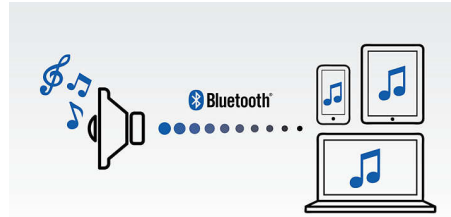

### Digitale geluidsverwerking

De geavanceerde geluidstechnologie verbetert de geluidswaargave van uw muziek, zodat elke noot kristalhelder klinkt en elke pauze absoluut stil is. De digitale geluidsverwerkingstechnologie van Philips optimaliseert de prestaties van compacte luidsprekerboxen waardoor u een helder, gedetailleerd en krachtig geluid krijgt zonder vervorming.

### Draadloos muziek streamen

Bluetooth is een draadloze communicatietechnologie met een kort bereik, die zowel robuust als energiezuinig is. De technologie maakt een eenvoudige draadloze verbinding mogelijk met iPod/iPhone/iPad en andere Bluetooth-apparaten, zoals smartphones, tablets of zelfs laptops. Zo luistert u eenvoudig en draadloos naar uw favoriete muziek en krijgt u prachtig geluid van video's of games via deze luidspreker.

### Muziek wisselen tussen 3 apparaten

Koppelen met 3 smart devices tegelijk voor het streamen van muziek van elk willekeurig apparaat, zonder dat u steeds moet loskoppelen en opnieuw koppelen. Als u een nummer wilt afspelen op een ander apparaat, hoeft u het nummer alleen maar te pauzeren op het eerste apparaat en vervolgens een nieuw nummer te starten op een ander apparaat. Perfect voor het delen van muziek met vrienden, voor feestjes of gewoon voor het afspelen van verschillende nummers die zijn opgeslagen op verschillende apparaten. Vrienden en familie kunnen zelfs tegelijkertijd koppelen, zodat u snel elkaars muziek kunt luisteren.