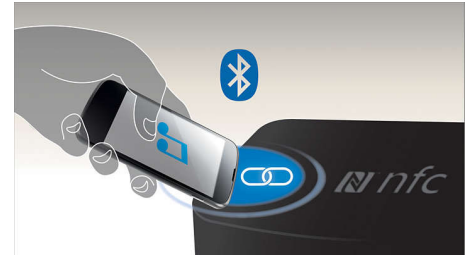

### Digitale geluidsverwerking

De geavanceerde geluidstechnologie verbetert de geluidswaargave van uw muziek, zodat elke noot kristalhelder klinkt en elke pauze absoluut stil is. De digitale geluidsverwerkingstechnologie van Philips optimaliseert de prestaties van compacte luidsprekerboxen waardoor u een helder, gedetailleerd en krachtig geluid krijgt zonder vervorming.

### Draadloos muziek streamen

Bluetooth is een draadloze communicatietechnologie met een kort bereik, die zowel robuust als energiezuinig is. De technologie maakt een eenvoudige draadloze verbinding mogelijk met iPod/iPhone/iPad en andere Bluetooth-apparaten, zoals smartphones, tablets of zelfs laptops. Zo luistert u eenvoudig en draadloos naar uw favoriete muziek en krijgt u prachtig geluid van video's of games via deze luidspreker.

### Muziek wisselen tussen 3 apparaten

Koppelen met 3 smart devices tegelijk voor het streamen van muziek van elk willekeurig apparaat, zonder dat u steeds moet loskoppelen en opnieuw koppelen. Als u een nummer wilt afspelen op een ander apparaat, hoeft u het nummer alleen maar te pauzeren op het eerste apparaat en vervolgens een nieuw nummer te starten op een ander apparaat. Perfect voor het delen van muziek met vrienden, voor feestjes of gewoon voor het afspelen van verschillende nummers die zijn opgeslagen op verschillende apparaten. Vrienden en familie kunnen zelfs tegelijkertijd koppelen, zodat u snel elkaars muziek kunt luisteren.

### NFC-technologie

Koppel Bluetooth-apparaten gemakkelijk met één druk op de knop dankzij NFC-technologie (Near Field Communications). Tik op een NFC-smartphone of -tablet op het NFC-gebied van een luidspreker om de luidspreker in te schakelen, het koppelen via Bluetooth te starten en te beginnen met het streamen van muziek.