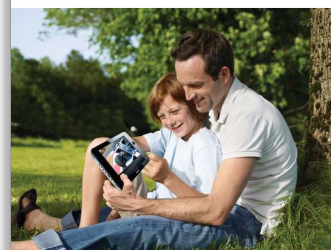

„Philips“  
Nešiojamieji DVD ir TV

su 21,3 cm (8,4 col.) LCD ekranu

3 val. įrašų  
USB

PD8015