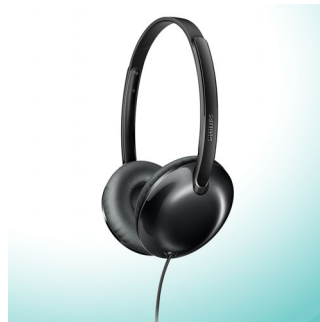

Ligeros y cómodos

Diseño ultraligero y supercompacto para una total comodidad en cualquier lugar.