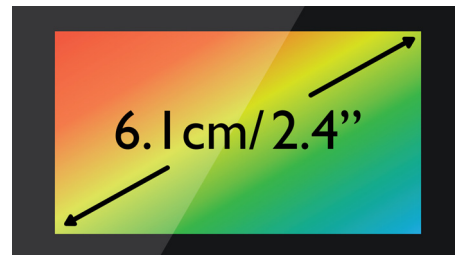

6,1cm (2,4") barevný TFT disp.

6,1cm (2,4") barevný TFT displej s vysokým kontrastem